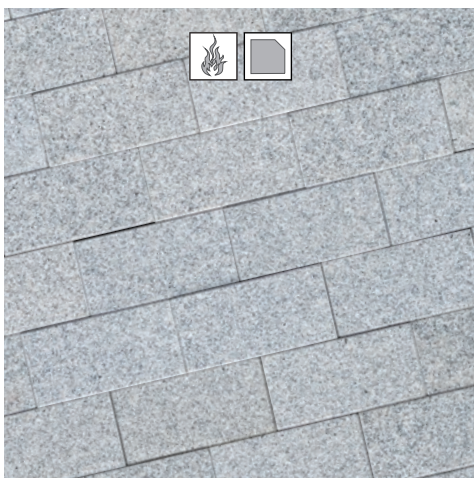

Artikel		Maat	
		10x20 cm	5x20 cm
Blue Moon	Honed Anticato		■
Graniet Grey	Piazza Linea	■	
Pacific Black	Piazza Waterjet Elegance Linea	■	
Tahiti Blue	Piazza linea	■	

GRANIET GREY

Piazza Linea

TAHITI BLUE