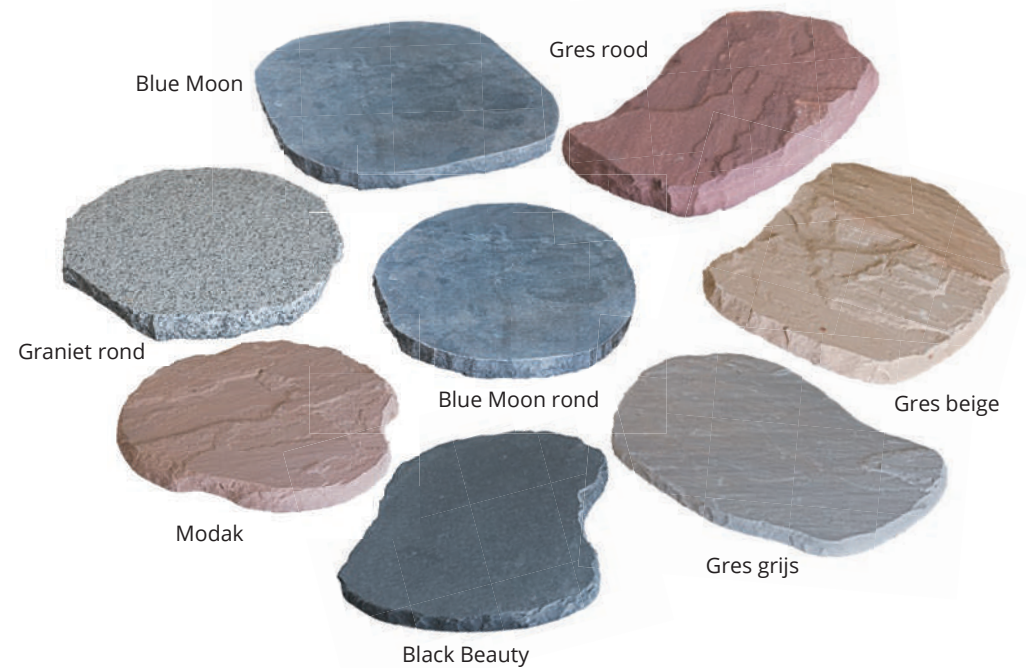

STEENKORVEN YELLOW SUN EN BASALT

FLAGSTONES

Alta Kwartsiet

FLAGSTONES

Kavala

FLAGSTONES

Porfier

FLAGSTONES

Rio Sunrise

FLAGSTONES

Rosso Bologna

FLAGSTONES

Karistos Zwart

RIO SUNRISE

FLAGSTONES- & STAPSTENEN

In de natuur zijn perfect rechte hoeken een zeldzaamheid en dat geldt ook voor onze Flagstones. Ze zijn namelijk gemaakt van gespleten natuursteen, waarbij de formaten variëren. Dit zorgt voor een speelse en organische uitstraling die perfect past bij een natuurlijke en authentieke sfeer. Bij het leggen van onze Flagstones ontstaat er daarom altijd een uniek patroon dat een prachtige toevoeging vormt aan iedere tuin.