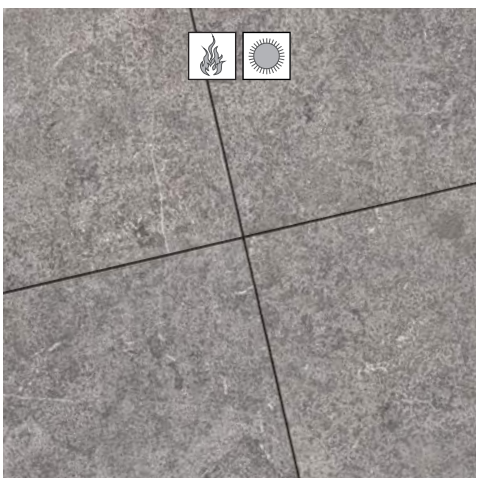

MULTICOLOR SLATE Basic

BLACK BEAUTY Basic

BLACK PREMIUM SLATE Basic

Voor een overzicht van alle beschikbare formaten zie pagina 24

BLUE MOON - Piazza Elegance 60x60 cm

BLUE MOON Honed Linea

BLUE MOON Honed Anticato