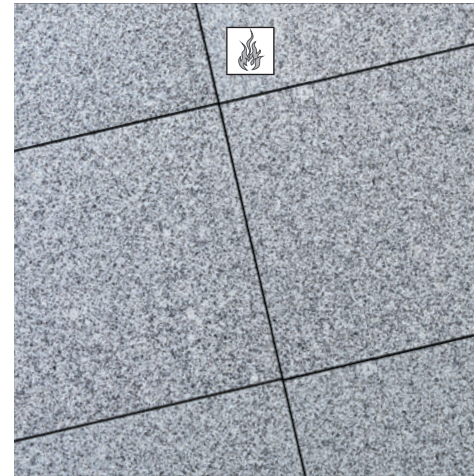

TOSCANA - Basic 40x60 cm

Instructies voor
verwerking

JUPARANA Piazzo Waterjet Linea

GRANIET GREY Piazzo Elegance Linea

GRANIET GREY Piazzo

TAHITI BLUE Piazzo Elegance Linea

PACIFIC Piazzo Waterjet Elegance Linea