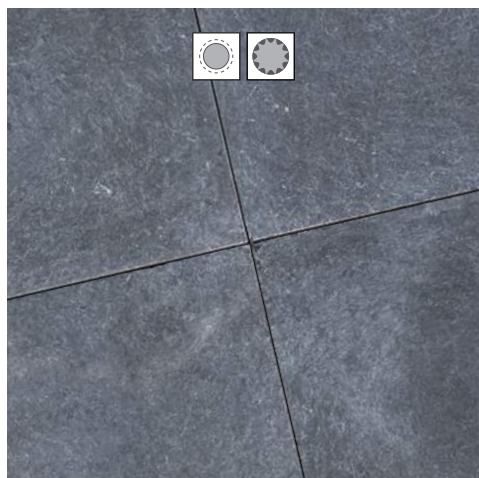

BLUE STONE Honed Antique