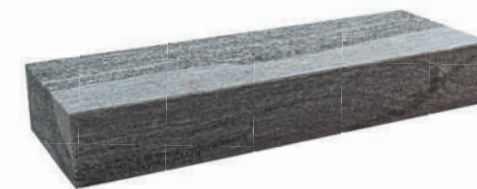

JUPARANA - Piazzo Waterjet Linea