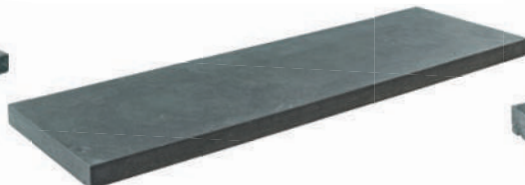

BLUE MOON
Honed