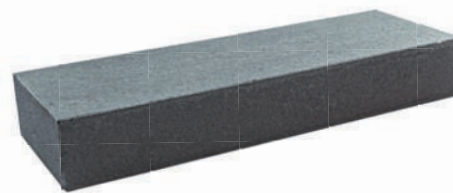

PACIFIC BLACK - Piazzo Waterjet Elegance Linea