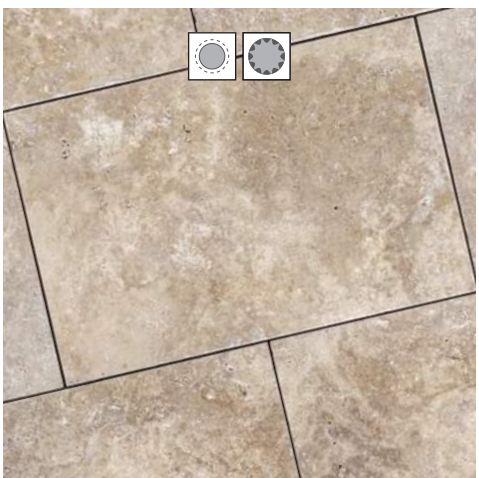

TRAVERTINO AUTUMN Honed Antique