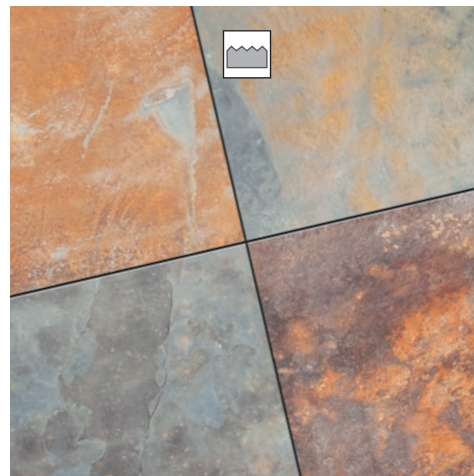

TOSCANA - Basic 40x60 cm

Instructies voor
verwerking

JUPARANA Piazzo Waterjet Linea

GRANIET GREY Piazzo Elegance Linea

GRANIET GREY Piazzo

TAHITI BLUE Piazzo Elegance Linea

PACIFIC Piazzo Waterjet Elegance Linea