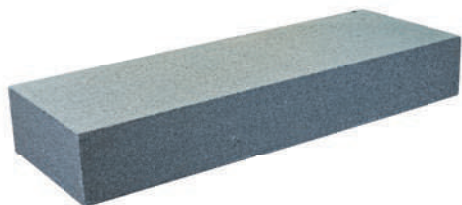

TRAPTREDEN

Artikel		Maat					
		35x15 cm					
		50 cm	75 cm	100 cm	125 cm	150 cm	200 cm
Blue Moon	Honed Linea Rockface			■			
	Antislip Linea			■			
Graniet lichtgrijs	Piazzo Linea	■	■	■	■	■	■
Juparana	Waterjet Linea			■			
Pacific Black	Piazzo Waterjet Elegance Linea	■	■	■	■	■	
Tahiti Blue	Piazzo Linea	■	■	■	■	■	
Travertino	Antique			■			
Toscana	Basic			■			