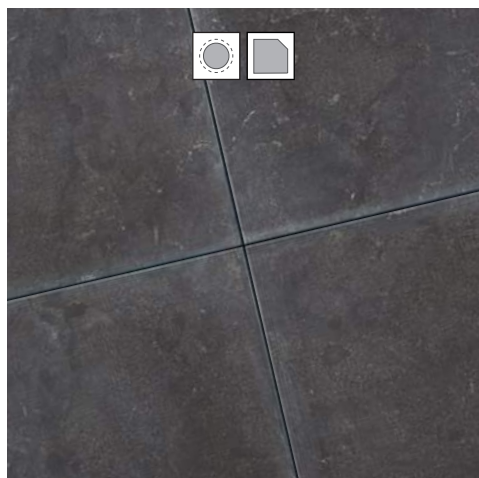

MULTICOLOR SLATE Basic

BLACK BEAUTY Basic

BLACK PREMIUM SLATE Basic

Voor een overzicht van alle beschikbare formaten zie pagina 24

BLUE MOON - Piazza Elegance 60x60 cm

BLUE MOON Honed Linea

BLUE MOON Honed Anticato