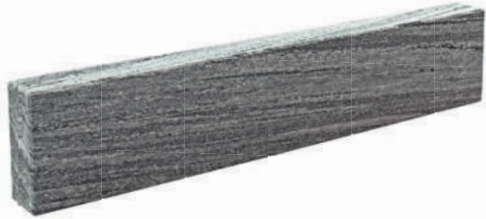

GRANET LICHTGRIJS - Classic

TAHITI BLUE - Classic

GRANIET LICHTGRIJS - Piazza Linea

TOSCANA - Basic

GRANIET LICHTGRIJS - Piazza Linea

TAHITI BLUE- Piazza

Voor een overzicht van alle beschikbare formaten zie pagina 48