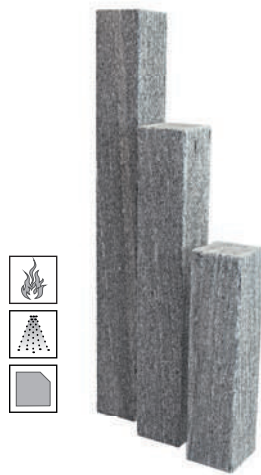

JUPARANA - Piazzo Waterjet Linea