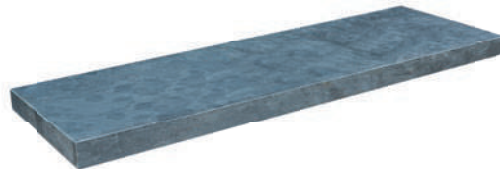

BLUE MOON VIJVERRAND
Honed Linea