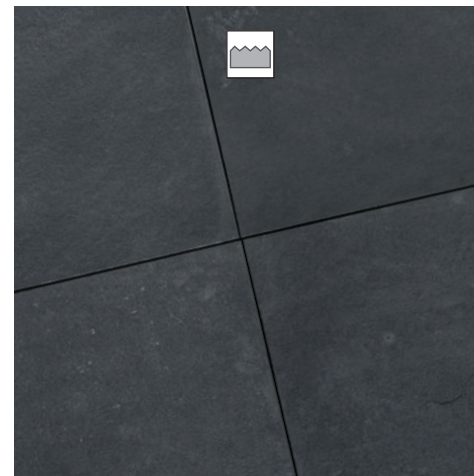

BLACK BEAUTY Basic