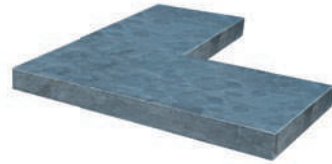

BLUE MOON
Dakvorm Honed

BLUE MOON
Honed

BLUE MOON
Anticato

TAHITI BLUE
Piazzo

GRANIET LICHTGRIJS
Piazzo Anticato

TOSCANA
Basic

VIJVERRAND

De vijverrandafdekkingen, met hun geraffineerde hoekelementen en de antislip eigenschappen van natuursteen, kunnen ook worden gebruikt als zwembadranden.

Artikel		Maat								
		Vijverrand			Hoek					
		100x30x5 cm	100x15x3 cm	100x20x3 cm	100x25x3 cm	100x30x3 cm	50 / 50x15x3 cm	50 / 50x20x3 cm	50 / 20x50 / 20x3 cm	50 / 25x50 / 25x3 cm
Blue Moon	Honed Linea	■	■	■	■	■	■	■	■	■
Blue Stone	Honed Linea			■	■				■	■
Pacific Black	Waterjet Elegance Linea			■	■	■		■		■