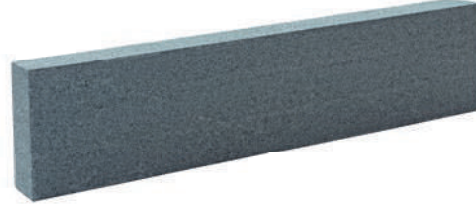

TAHITI BLUE - Piazzo Linea