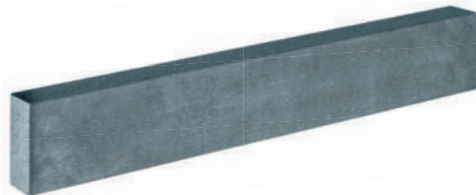

JUPARANA - Piazzo Waterjet

TAHITI BLUE - Piazzo Linea

TRAVERTINO - Honed Antique

PACIFIC BLACK - Piazzo Waterjet Linea

BLACK PEARL - Basic

GRANIET LICHTGRIJS - Classic

GRANIET LICHTGRIJS - Premium

BLUE MOON - Honed Linea