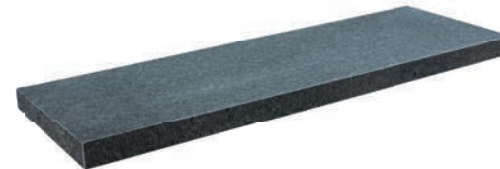

Artikel		Maat								
		Vijverrand			Hoek					
		100x30x5 cm	100x15x3 cm	100x20x3 cm	100x25x3 cm	100x30x3 cm	50 / 50x15x3 cm	50 / 50x20x3 cm	50 / 20x50 / 20x3 cm	50 / 25x50 / 25x3 cm
Blue Moon	Honed Linea	■	■	■	■	■	■	■	■	■
Blue Stone	Honed Linea			■	■				■	■
Pacific Black	Waterjet Elegance Linea			■	■	■		■		■

BLUE MOON HOEK
Honed Linea

PACIFIC BLACK HOEK
Piazzo Waterjet Elegance Linea

BLUE STONE HOEK
Honed Linea

BLUE MOON VIJVERRAND
Honed Linea

PACIFIC BLACK VIJVERRAND
Piazzo Waterjet Elegance Linea

BLUE STONE VIJVERRAND
Honed Linea