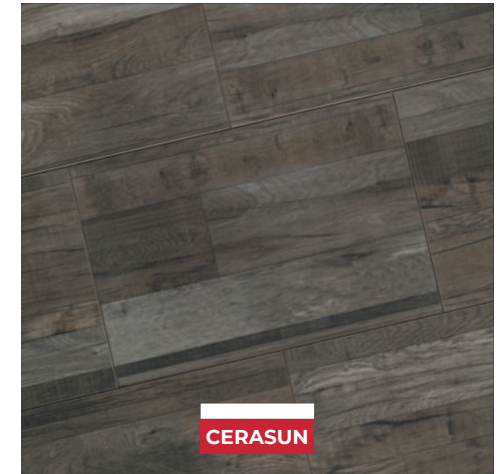

TORINO

Marron