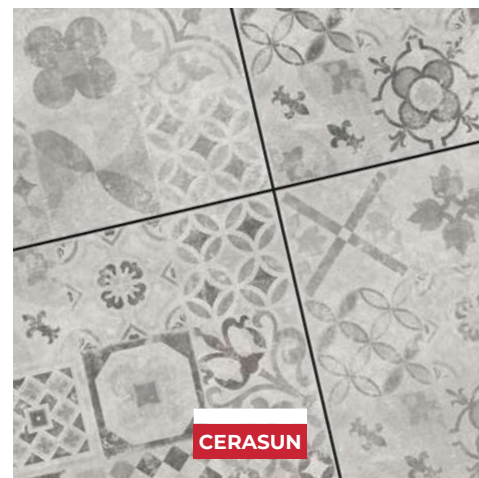

PISA DECOR

Grigio