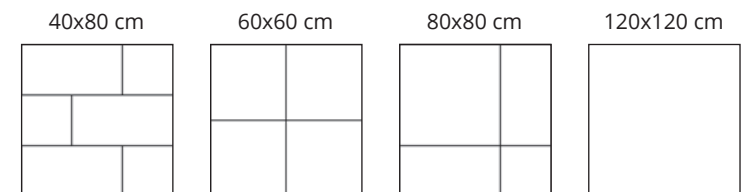

KERAMIEK - INDUSTRIAL LOOK

De ontwerpen, geïnspireerd op ruwe en robuuste materialen zoals beton of metaal, hebben een geheel eigen karakter. Een contrastrijk oppervlak dat perfect past in een minimalistisch ontworpen terras.

Kleur \ Maat		2 cm dikte				3 cm dikte		
		40x80 cm	60x60 cm	80x80 cm	120x120 cm	40x80 cm	60x60 cm	80x80 cm
Cilento	Antracite	■	■	■		■	■	■
	Grigio	■	■	■		■	■	■
	Taupe	■	■	■		■	■	■
Caserta	Beige				■			
	Grigio				■			
Volterra	Copper		■			■		

Vergelijking van de mogelijke formaten op een oppervlakte van 120x120 cm