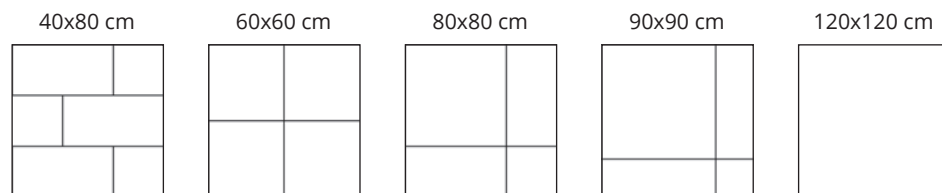

Vergelijking van de mogelijke formaten op een oppervlakte van 120x120 cm

Maat		2 cm dikte				3 cm dikte		
		40x80 cm	60x60 cm	80x80 cm	120x120 cm	40x80 cm	60x60 cm	80x80 cm
Ancona	Nero		■					
Ardenne	Antracite		■				■	
	Grigio		■				■	
Basaltino	Nero						■	
Massa	Antracite				■			
	Beige				■			
	Color				■			
	Grigio				■			
Messina	Giallo	■	■	■		■	■	■
	Grigio	■	■	■		■	■	■
	Oro	■	■	■		■	■	■
Nordlys	Bergen					■		
	Oslo					■		
	Trondheim					■		
Olivian	Black		■					
Pavia	Antracite	■	■			■	■	
Recco	Antracite		■	■			■	■
	Greige		■	■			■	■
	Grigio		■	■			■	■
Sasso	Nero						■	
Trentino	Azzurro	■	■			■		
	Giallo	■	■					
	Nero	■	■			■	■	
	Rio Sunrise	■	■			■	■	
Varese	Antracite	■	■	■		■	■	■
	Greige	■	■	■		■	■	■
	Taupe	■	■	■		■	■	■