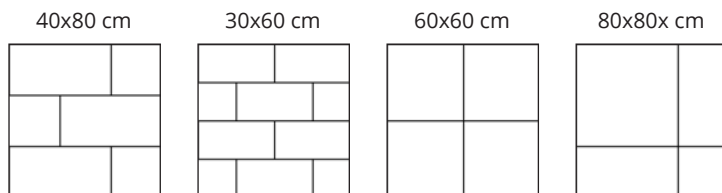

Vergelijking van de mogelijke formaten op een oppervlakte van 120x120 cm

Kleur	Maat	4 cm dikte				6 cm dikte
		40x80 cm	30x60 cm	60x60 cm	80x80 cm	30x60 cm
Anima	Antracite			■		
	Grigio			■		
	Nebbia			■		
Brescia	Antracite			■		
	Grigio			■		
	Nebbia			■		
Catania Decor	Beige			■		
	Blue			■		
	Multi			■		
Cemento	Antracite	■	■	■	■	■
	Greige	■	■	■	■	■
	Grigio	■	■	■		
Concrete	Ash			■		
	Graphite			■		
	Taupe			■		
Concrete Decor	Ash			■		
	Graphite			■		
	Taupe			■		
Flower	Decor			■		
Merano	Antracite			■		
	Grigio			■		
	Marroncino			■		
Pisa	Antracite			■		
	Grigio			■		
	Sabbia			■		
Pisa Decor	Grigio			■		
	Sabbia			■		
	Antracite			■		
Verona	Antracite		■	■		
	Grigio		■	■		
	Taupe		■	■		