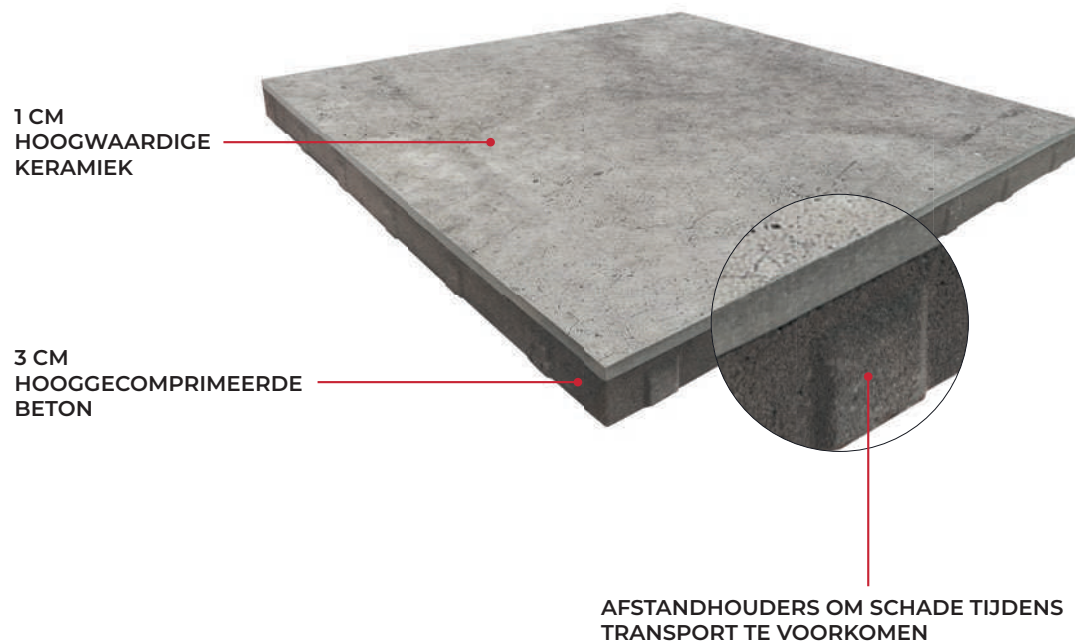

CERASUN

De innovatieve Keramiek-Beton Verbinding

Bij CERASUN-tegels wordt hoogwaardig keramiek permanent gecombineerd met een sterk verdichte betonkern. CERASUN kan zonder cement of andere bindmiddelen op een stabiele ondergrond zoals zand worden gelegd. In vergelijking met traditionele keramische tegels zijn de vakmanschapsvereisten voor CERASUN lager, wat resulteert in aanzienlijk lagere verwerkingskosten voor het verleggen van CERASUN. Vanwege het aanzienlijke gewicht van CERASUN-tegels is een stevige voeg mogelijk met geschikt voegmateriaal. Hierdoor is er geen noodzaak voegen schoon te maken en onkruid te verwijderen. CERASUN is verkrijgbaar in verschillende natuurlijke, hout- en industriële looks in de maten 30x60 cm, 40x80 cm, 60x60 cm en 80x80 cm.

CERASUN De Voordelen

1. Voordelige Installatie

De vakmanschapsvereisten zijn lager en uiteindelijk leiden ze tot aanzienlijk lagere kosten voor u.

2. Onderhoudsvriendelijk

Het keramische oppervlak is extreem krasbestendig en kan eenvoudig worden gereinigd met gangbare reinigingsmiddelen.

3. Weerbestendig

Ongeacht regen of hoge UV-belasting, CERASUN-tegels trotseren alle weersomstandigheden.

De diverse combinatiemogelijkheden van designs en verschillende afmetingen maken een volledig individueel resultaat mogelijk!

Profiteer vanaf het begin!