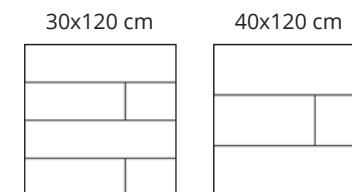

KERAMIEK - WOODLOOK

De 'Woodlook' serie biedt de charme van een natuurlijke houten vloer. Bijna niet te onderscheiden van echt hout, maar met alle voordelen van een keramisch oppervlak. Dankzij de veelzijdige decors is deze serie geschikt voor diverse toepassingen, van rustiek tot modern.

Kleur \ Maat		2 cm dikte	
		30x120 cm	40x120 cm
Rustic Wood	Grey	■	
	Oak	■	
Timber	Grey Softedge	■	
Bricola	Brown	■	
	Grey Wash	■	
	Oak	■	
Woodlook	Dark Oak	■	
	Grey Wash	■	
	Light Oak		■
	Mahony		■
	Oak	■	

Vergelijking van de mogelijke formaten op een oppervlakte van 120x120 cm