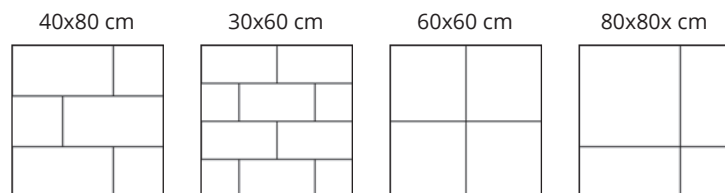

Vergelijking van de mogelijke formaten op een oppervlakte van 120x120 cm

Kleur \ Maat		4 cm dikte				6 cm dikte
		40x80 cm	30x60 cm	60x60 cm	80x80 cm	30x60 cm
Ancona	Antracite		■	■		■
Basaltino	Nero			■		
Belgium	Blue Dark			■		
Bergamo	Antracite	■		■	■	
	Azzurro	■		■	■	
	Greige	■		■		
Milano	Verde	■	■	■		
Moderno	Grigio	■				
	Nero	■				
Palermo	Antracite	■	■	■		■
	Grigio	■	■	■		■
	Sabbia	■	■	■		■
Piazza	Antracite			■		
	Grigio			■		
	Marroncino			■		
Savona	Multi			■		
	Taupe			■		
Siena	Antracite	■		■	■	
	Grigio	■		■	■	
	Nebbia	■		■		
Trentino	Azzurro	■				
	Giallo	■				
	Nero	■				
	Rio Sunrise	■		■		
Tropea	Antracite			■		
	Grigio	■	■	■		