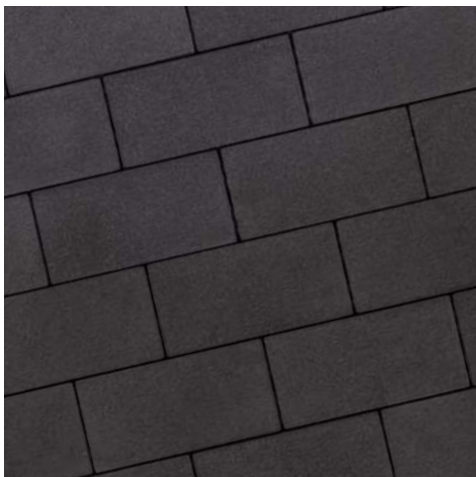

SMARTTON AQUA

Mount Everest