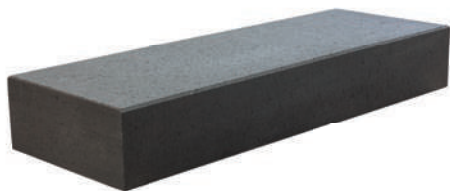

TRAPTREDEN

■ In de versie ,LUXE' geïmpregneerd

Verbind de verschillende niveaus in uw tuin op een stijlvolle manier met onze hoogwaardige traptreden. Ze zijn verkrijgbaar in twee formaten en zes kleuren, waardoor ze geschikt zijn voor zowel kleine als grote trappen.

Kleur \ Maat	Diepte 35 cm x hoogte 15 cm		
	Standaard		LUXE
	Breedte 100 cm	Breedte 50 cm	Breedte 100 cm
Antraciet	■	■	
Grijs	■	■	
Amiata			■
Kilimanjaro			■
Mont Blanc			■
Mount Everest			■

LUXE- Mount Everest