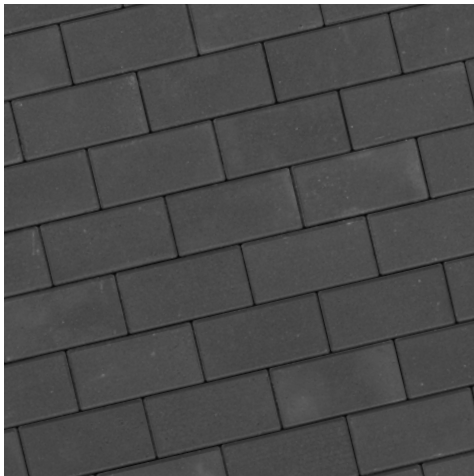

PREMIRON LINEA

La Palma