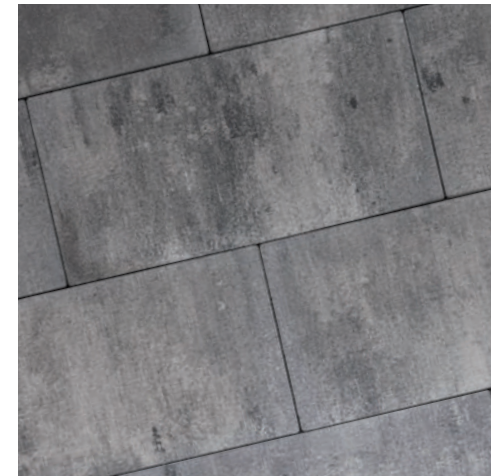

Kleur \ Maat	4 cm	5 cm		
	Groot Wildverband	20x30 cm	30x60 cm	60x60 cm
Capiche		■	■	■
Coal		■	■	■
Gothic		■	■	■
Kilimanjaro	■	■	■	■

Instructies voor verwerking

DEMITON

Capiche

DEMITON

Kilimanjaro

DEMITON

Coal