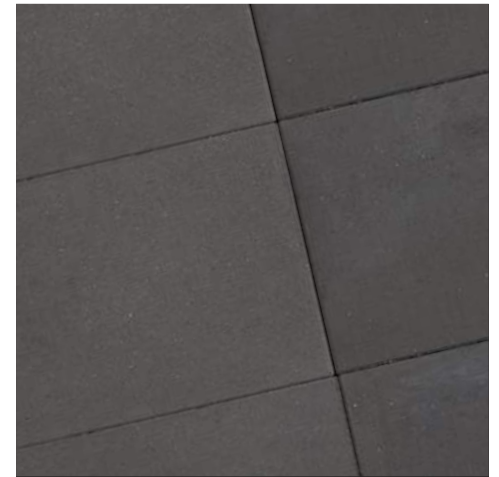

ANTRACIET - 60x60 cm

Grijs

Antraciet

SE

Antraciet met facet

ANTRACIET-GRIJS SE - 60x60 cm

Instructies voor verwerking

BLACK - 15x60 cm