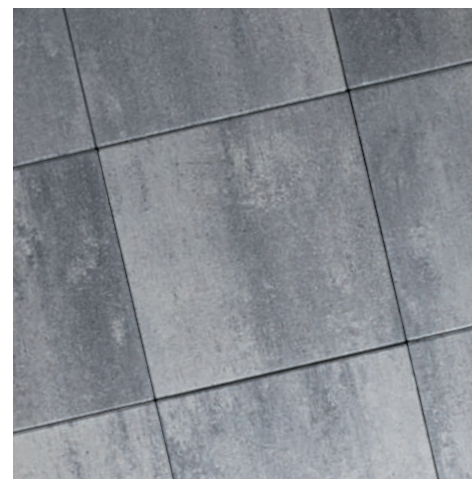

Kleur \ Maat	4 cm		5 cm	6 cm	8 cm
	30x60 cm	60x60 cm	40x40 cm	20x30 cm	20x30 cm
Amiata	■	■	■	■	■
Kilimanjaro	■	■	■	■	■
Matterhorn	■	■	■	■	■
Mount Everest	■	■	■	■	■

SMARTTON LINEA

Amiata

SMARTTON LINEA

Mount Everest