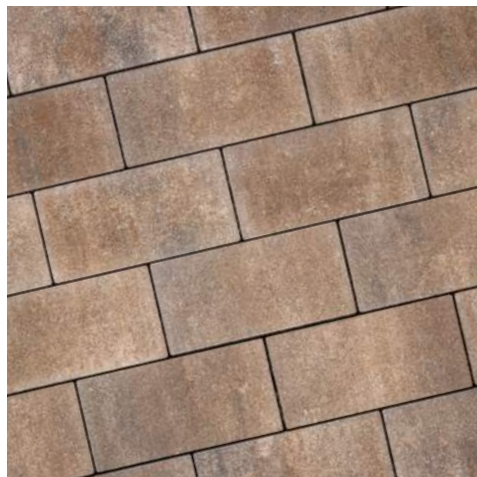

SMARTTON AQUA

Kilimanjaro