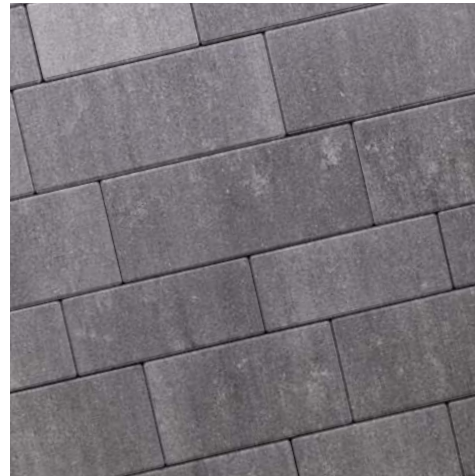

PREMIRON LINEA

Lanzarote