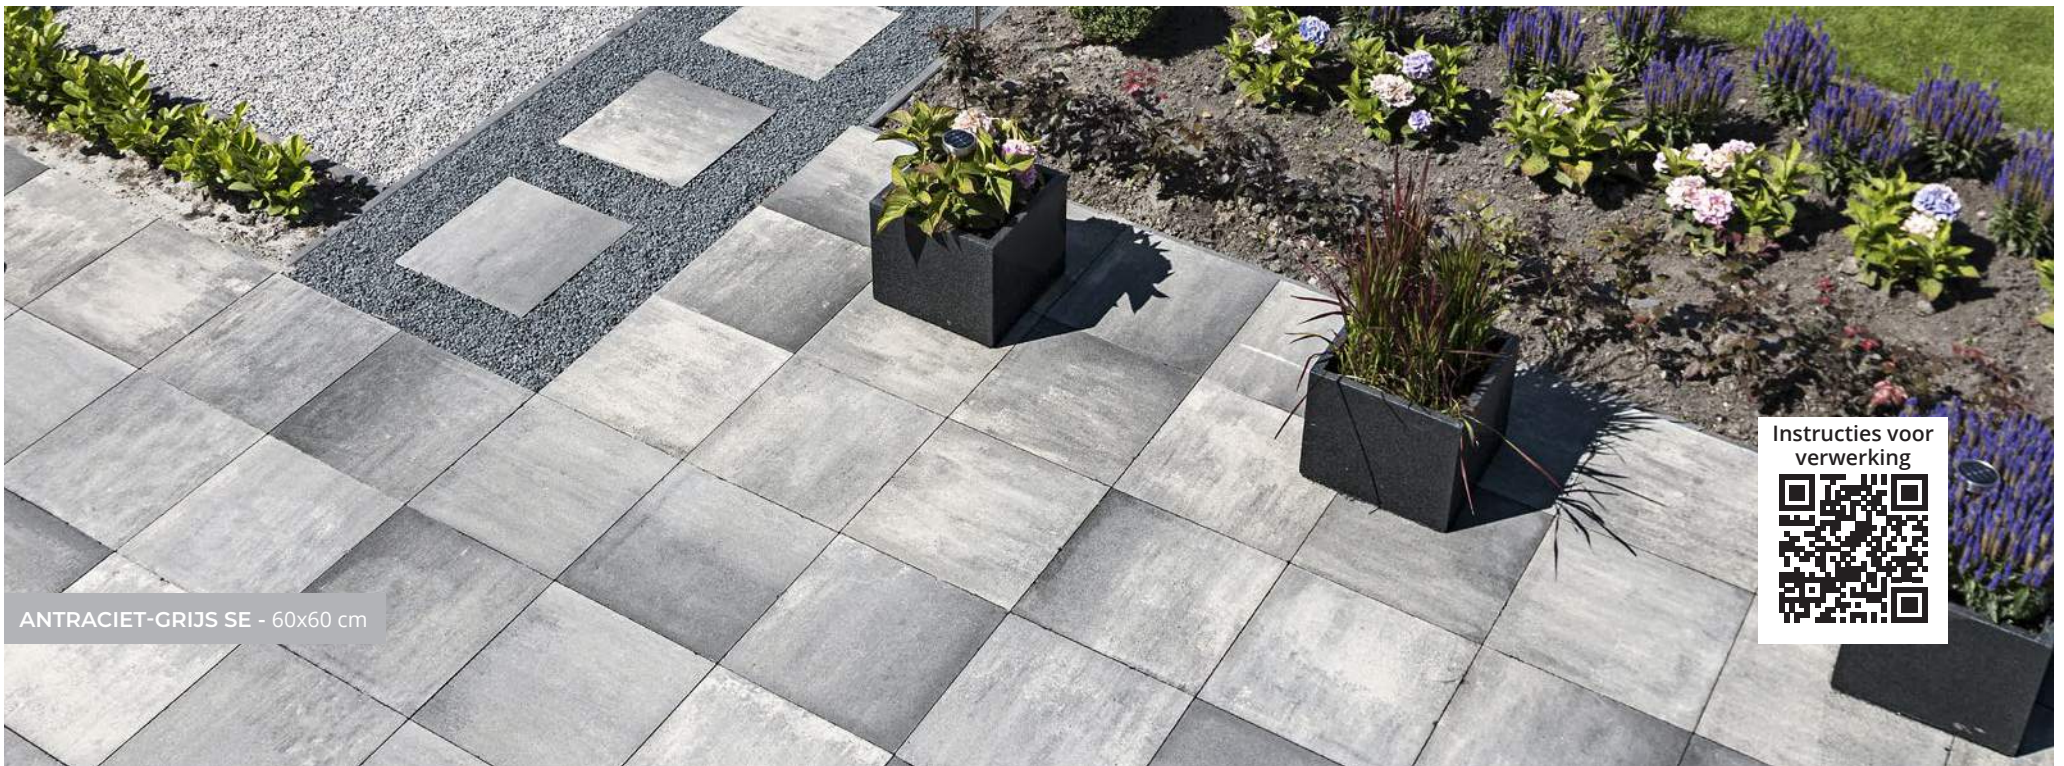

ANTRACIET-GRIJS SE - 60x60 cm

Instructies voor verwerking