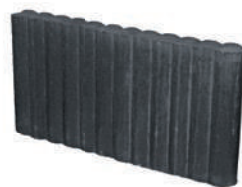

PALISSADENBAND - rond