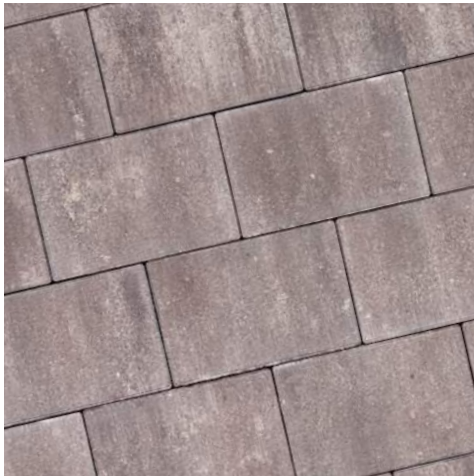

PREMIRON LINEA

Tenerife