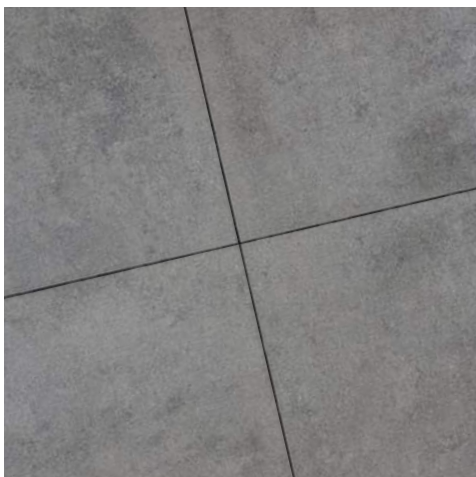

SMARTTON SE

Mount Vancouver