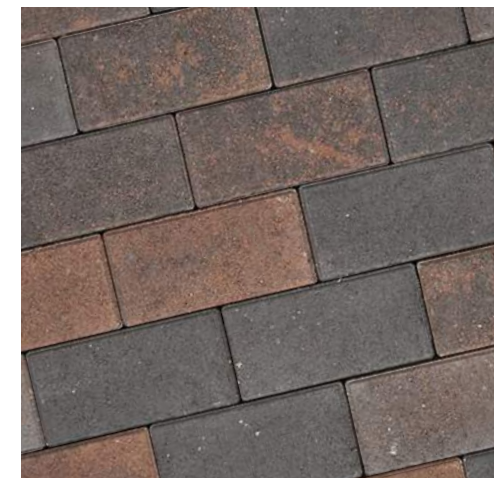

GOTHIC - 10,5x21 cm

Bruin-Zwart nuance

BETONKLINKERS

- Grote keuze aan formaten en kleuren
- Robuuster dankzij het facet
- Geschikt voor de oprit

Met een materiaaldikte van 8 cm zijn deze betonklinkers ideaal voor het aanleggen van opritten.