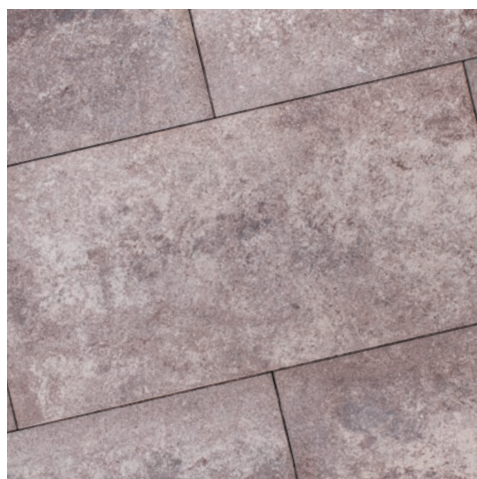

PREMITON SE

- Aantrekkelijke kleureselectie
- Smaller voegpatroon dankzij scherpe hoeken
- Waterafstotend dankzij impregnering

Met de impregnering en het elegante voegpatroon dat typisch is voor SE, voldoet deze collectie aan zelfs de hoogste eisen van stijl en kwaliteit. De vier aantrekkelijke kleurvarianten van PREMITON worden gecombineerd met deze geweldige functies, waardoor PREMITON PLUS SE een uitermate goede keuze is voor uw bestrating.

Kleur \ Maat	4 cm	5 cm
	40x80 cm	80x80 cm
Gran Canaria	■	■
La Palma	■	■
Lanzarote	■	■
Tenerife	■	■

PREMITON SE

Tenerife