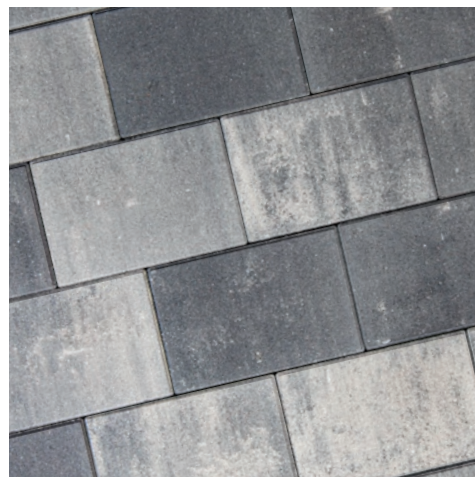

BETONKLINKERS

- Grote keuze aan formaten en kleuren
- Robuuster dankzij het facet
- Geschikt voor de oprit

Met een materiaaldikte van 8 cm zijn deze betonklinkers ideaal voor het aanleggen van opritten.

De ruime keuze aan formaten en kleuren geeft u volop creatieve mogelijkheden.

Dankzij hun eenvoudige en moderne ontwerp zijn onze betonklinkers zeer veelzijdig in gebruik, en het facet rondom zorgt bovendien voor extra robuustheid.

Kleur \ Maat	6 cm	8 cm / Berijdbaar						
	10x20 cm	10,5x21 cm	10,5x10,5 cm	10x20 cm	10x10 cm	5x20 cm	7x21 cm	20x30 cm
Antraciet	■	■	■	■	■	■	■	■
Bruin-Zwart nuance		■	■					
Gothic		■	■					■
Grijs	■	■	■	■	■	■	■	
Rood-Zwart nuance		■	■					

Gothic