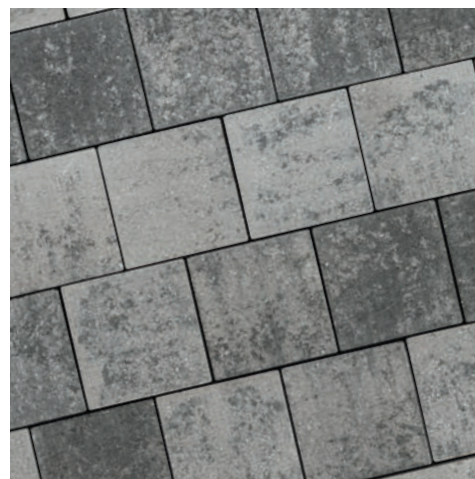

CARRÉ

Gothic

		6 cm		
		15x15 cm	20x20 cm	20x30 cm
Kleur	Maat			
Antraciet		■	■	■
Gothic		■	■	■