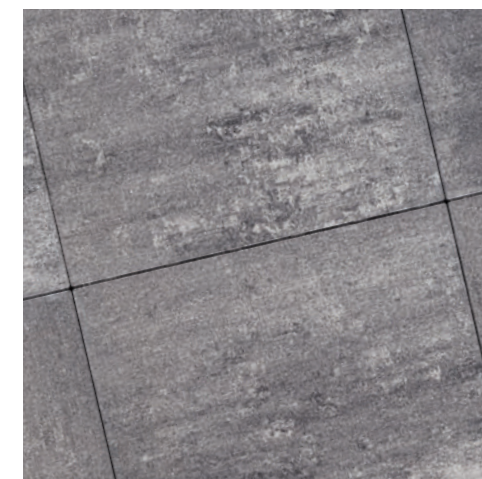

Lanzarote

PREMITON