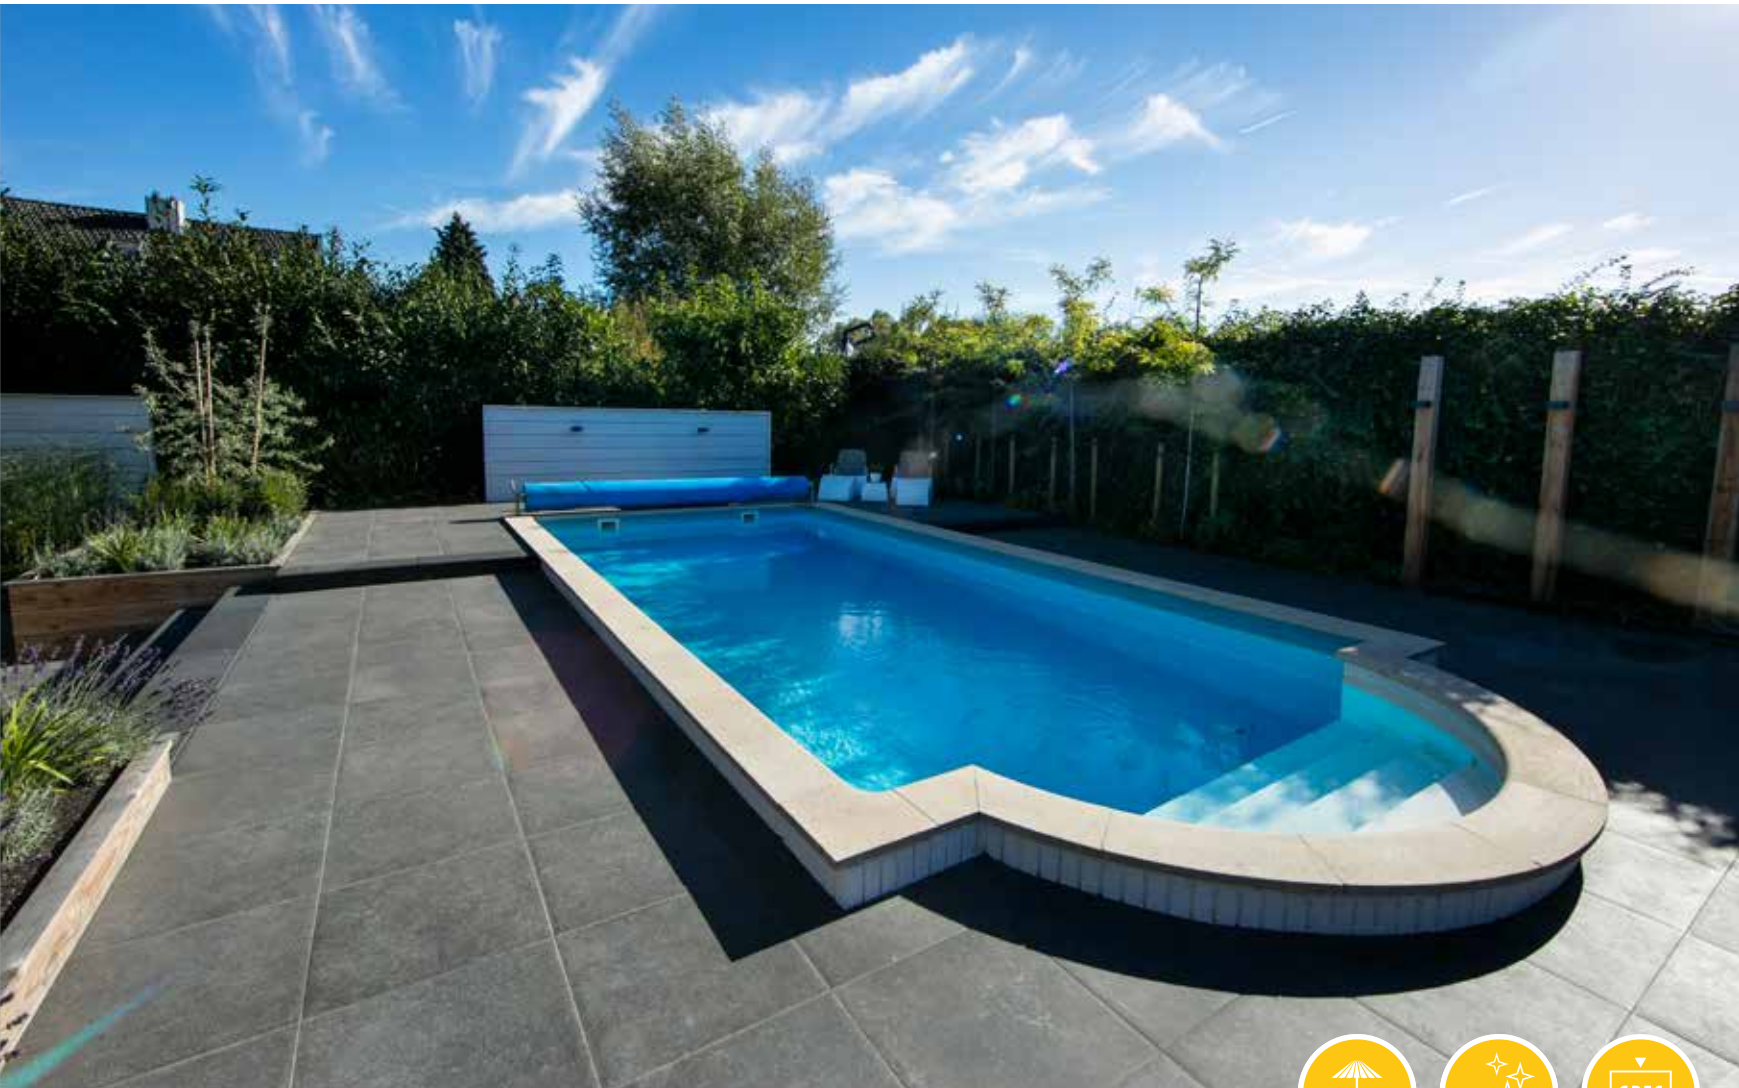

# KERAMIEK

1. MONTE BRENTA

2. MONTE CORTINA

3. MONTE FERRO

MONTE	60 x 60 x 2	90 x 90 x 1,7
1. BRENTA	✓	✓
2. CORTINA	✓	✓
3. FERRO	✓	

Beschikbaarheid (✓) | Kijk voor adviesprijzen op: [www.mbituin.nl](http://www.mbituin.nl)