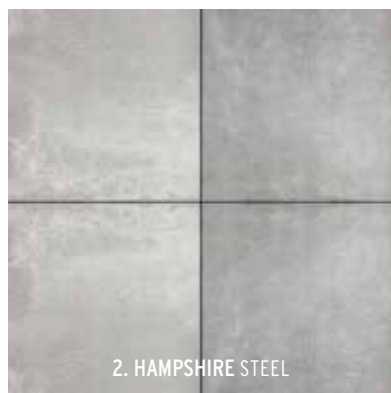

GERECTIFICEERD  
ITALIAANS DESIGN  
GRES PORCELLENATO

*Op de foto:*  
Dublin Dark

1. HAMPSHIRE IRON

2. HAMPSHIRE STEEL

HAMPSHIRE	80 x 80 x 3
1. IRON	✓
2. STEEL	✓

Beschikbaarheid (✓) | Kijk voor adviesprijzen op: [www.mbituin.nl](http://www.mbituin.nl)