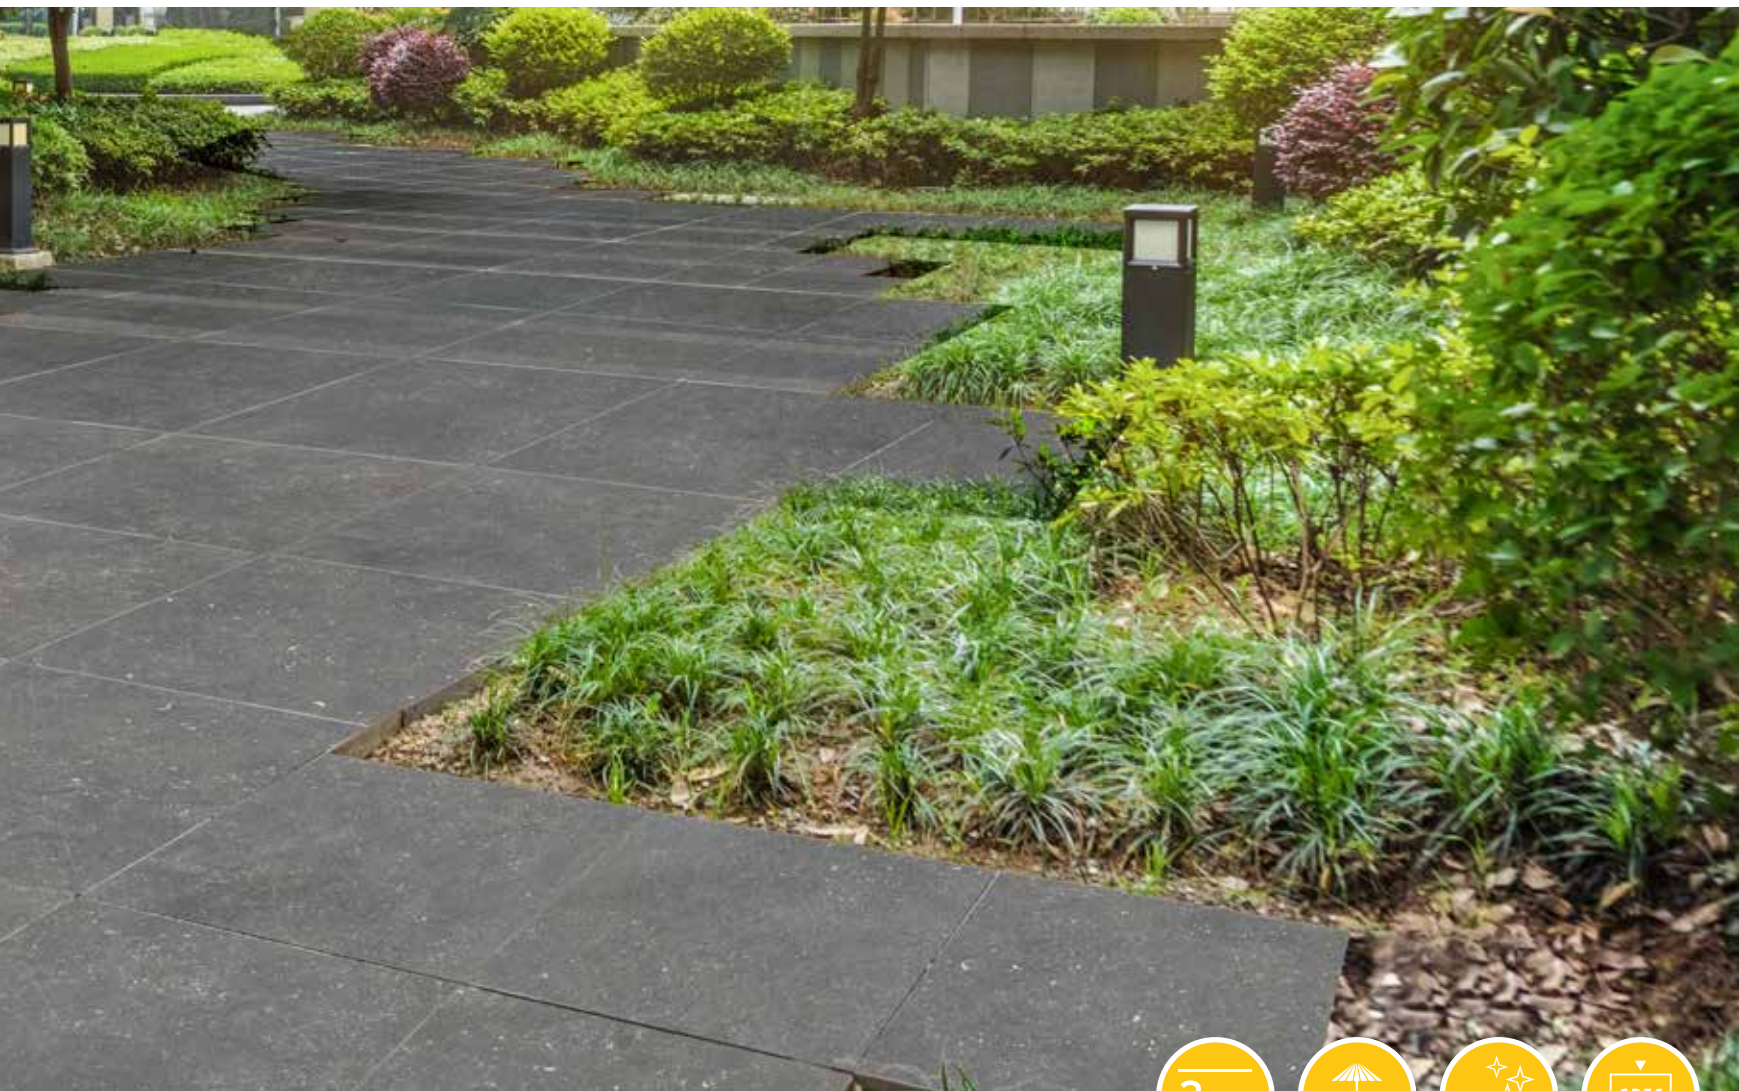

KERAMIEK

Dublin Dark

Dublin Dark bezit een uitgesproken mysterieus en rijk gedetailleerd design. Juist deze componenten zijn zacht, veelzijdig en zorgen dat de totaallook heel authentiek over komt. In combinatie met de diepe, natuurlijke kleur is dit echt een bijzondere stijlvolle toevoeging aan de triagres range.

GERECTIFICEERD
ITALIAANS DESIGN
GRES PORCELLENATO

Op de foto:
Dublin Dark