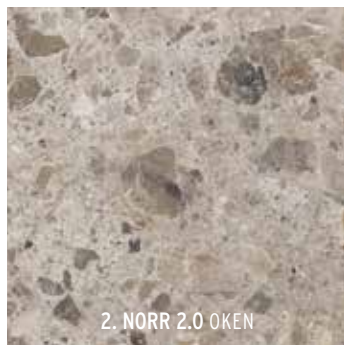

KERAMIEK

NORR (2.0)	60 x 60 x 2	80 x 80 x 2	120 x 120 x 2
1. VIT RR 01	√*		√
2. GRA RR 02	√*		√
3. SVART RR 03	√	√	√
4. FARGE RR05	√	√	√
5. HAV RR06	√*	√*	
6. OKEN RR08	√	√	
7. GRUS RR09	√	√	

Beschikbaarheid (√) | Kijk voor adviesprijzen op: www.mbituin.nl | *Op bestelling leverbaar