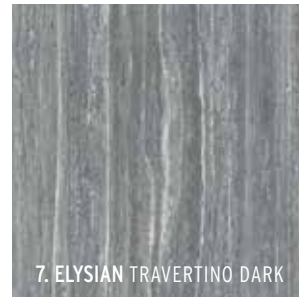

KERAMIEK

ELYSIAN	60 x 60 x 2	120 x 60 x 2	80 x 80 x 2	120 x 30 x 2
MEDITERRANEA EY 01	√*	√*	√	
DESERT STONE EY02	√	√*	√*	
BEIGE CATALAN EY03	√	√*	√*	
GRIS CATALAN EY04	√*	√*	√*	
SAASTAL EY05	√*	√*	√*	√*
LARVIK EY06	√*	√*	√*	√*
TRAVERTINO LIGHT EY07		√*		√*
TRAVERTINO DARK EY08		√*		√*

Beschikbaarheid (√) | Kijk voor adviesprijzen op: www.mbituin.nl | *Op bestelling leverbaar