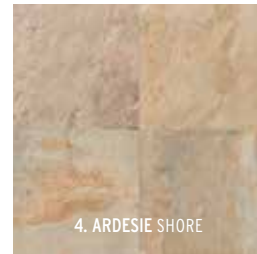

ARDESIE	60 x 60 x 2	UNICO 60 x 33 x 2
1. ARCOBALENO AD03	√*	√*
2. NEVE AD02	√*	√*
3. NUVOLO AD05		√*
4. TEMPESTA AD04		√*
5. SHORE AD01	√*	√*

Beschikbaarheid (√) | Kijk voor adviesprijzen op: www.mbituin.nl | *Op bestelling leverbaar