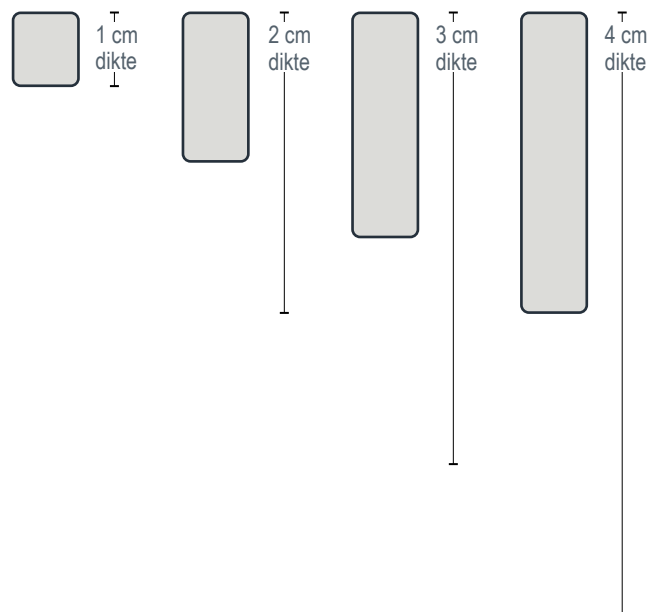

porcelenato). Uiterst geschikt voor tal van buiten-toepassingen zoals de tuin of het dakterras. Deze worden in een waterafvoerende drainage- mortel verlegd met een speciale aanhechting of, in het geval van een dakterras, op tegeldragers. In deze catalogus vind je daarnaast ook Emirates Premium en Twentygres® Budget alternatieven met dezelfde toepassingsgebieden.

3 cm | Triagres®

Triagres laat zich iets eenvoudiger leggen dan zijn 2 cm dikke voorgangers. 3 cm keramiek kan op een gestabiliseerd zandbed gelegd worden als de ondergrond voldoende stabiel is én is bedoeld voor normaal gebruik. Door het gewicht ligt deze stabielier dan 2 cm en dat biedt ook in het geval van dakdragers een mooi voordeel.

4 cm | GeoCeramica®

Bij GeoCeramica hebben we de benodigde bodemvoorbereiding als het ware aan de keramiek bevestigd. Hierdoor laat GeoCeramica® zich relatief eenvoudig leggen, zonder wachttijden en tegen minder kosten dan met het aanleggen van reguliere 2 cm keramiek.