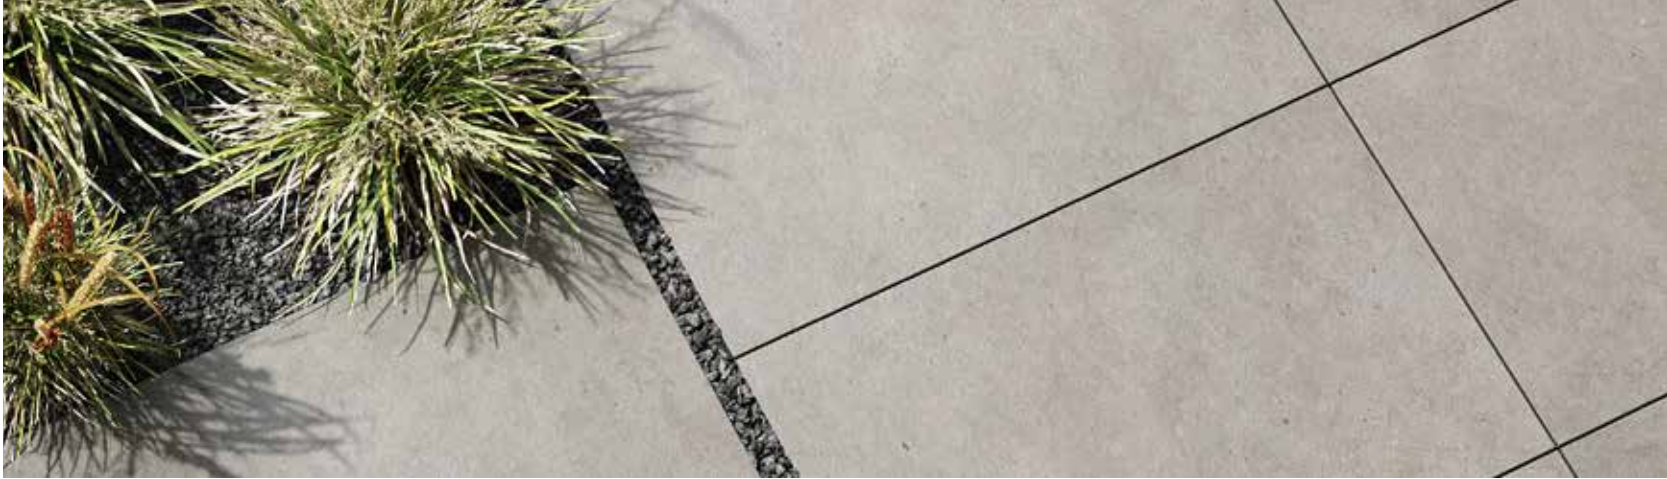

KERAMIEK

ELYSIAN	60 x 60 x 2	120 x 60 x 2	80 x 80 x 2	120 x 30 x 2
MEDITERRANEA EY 01	√*	√*	√	
DESERT STONE EY02	√	√*	√*	
BEIGE CATALAN EY03	√	√*	√*	
GRIS CATALAN EY04	√*	√*	√*	
SAASTAL EY05	√*	√*	√*	√*
LARVIK EY06	√*	√*	√*	√*
TRAVERTINO LIGHT EY07		√*		√*
TRAVERTINO DARK EY08		√*		√*

Beschikbaarheid (√) | Kijk voor adviesprijzen op: www.mbituin.nl | *Op bestelling leverbaar