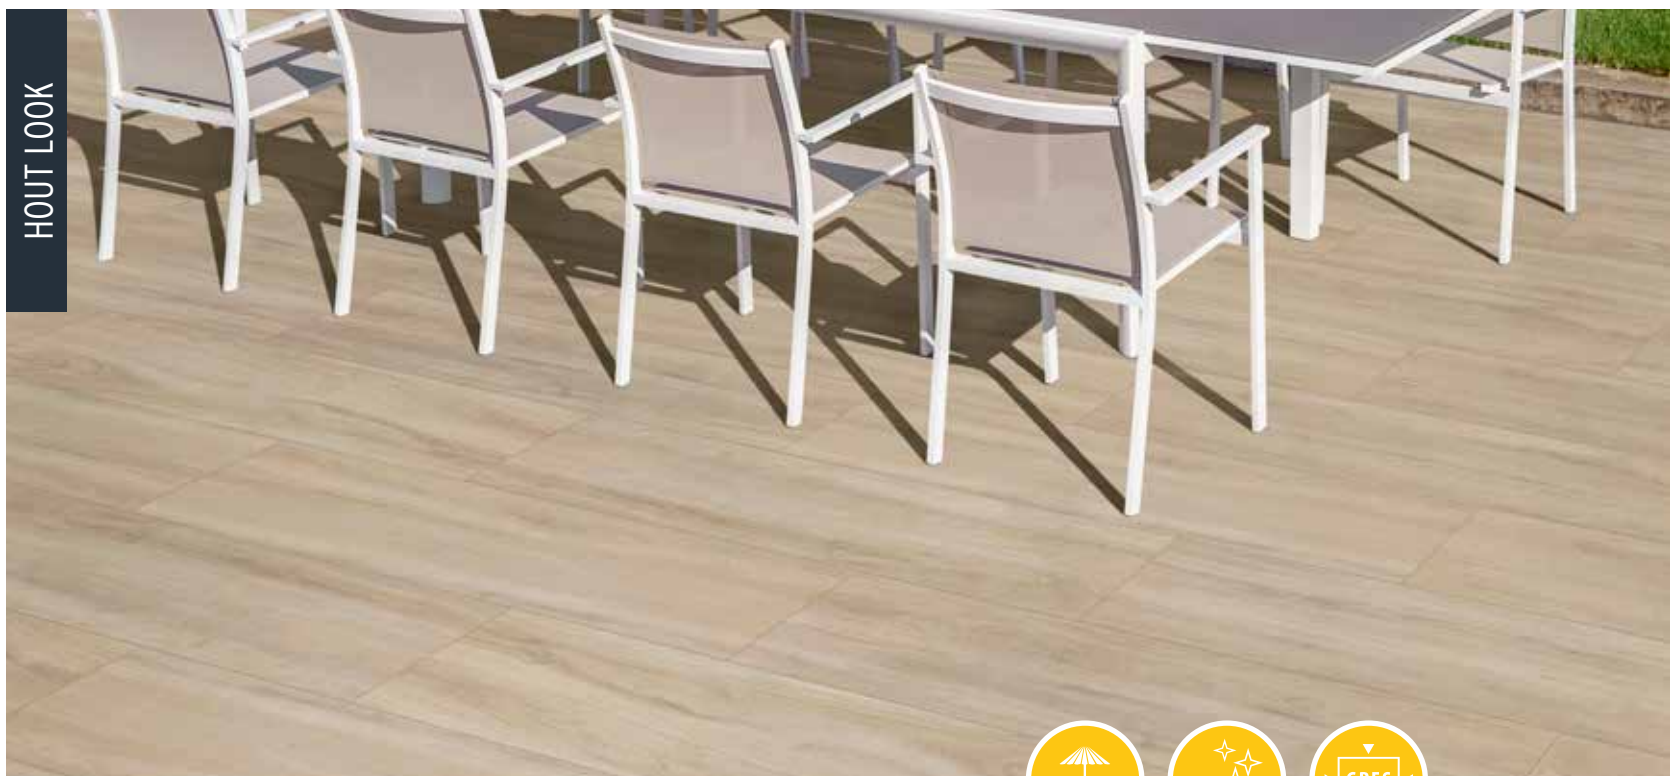

HOUT LOOK

Parket

Er zijn zoveel goede redenen om te kiezen voor een hout design. Het is natuurlijk, nonchalant en smaakvol maar als het keramiek betreft, ook nog eens zeer bestendig. Zorgeloos genieten van al het natuurlijks wat hout te bieden heeft, zonder je druk te hoeven maken over slijtage of vertering van het materiaal.

STOER
BESTENDIG
NONCHALANT
FULL COLOURED BODY