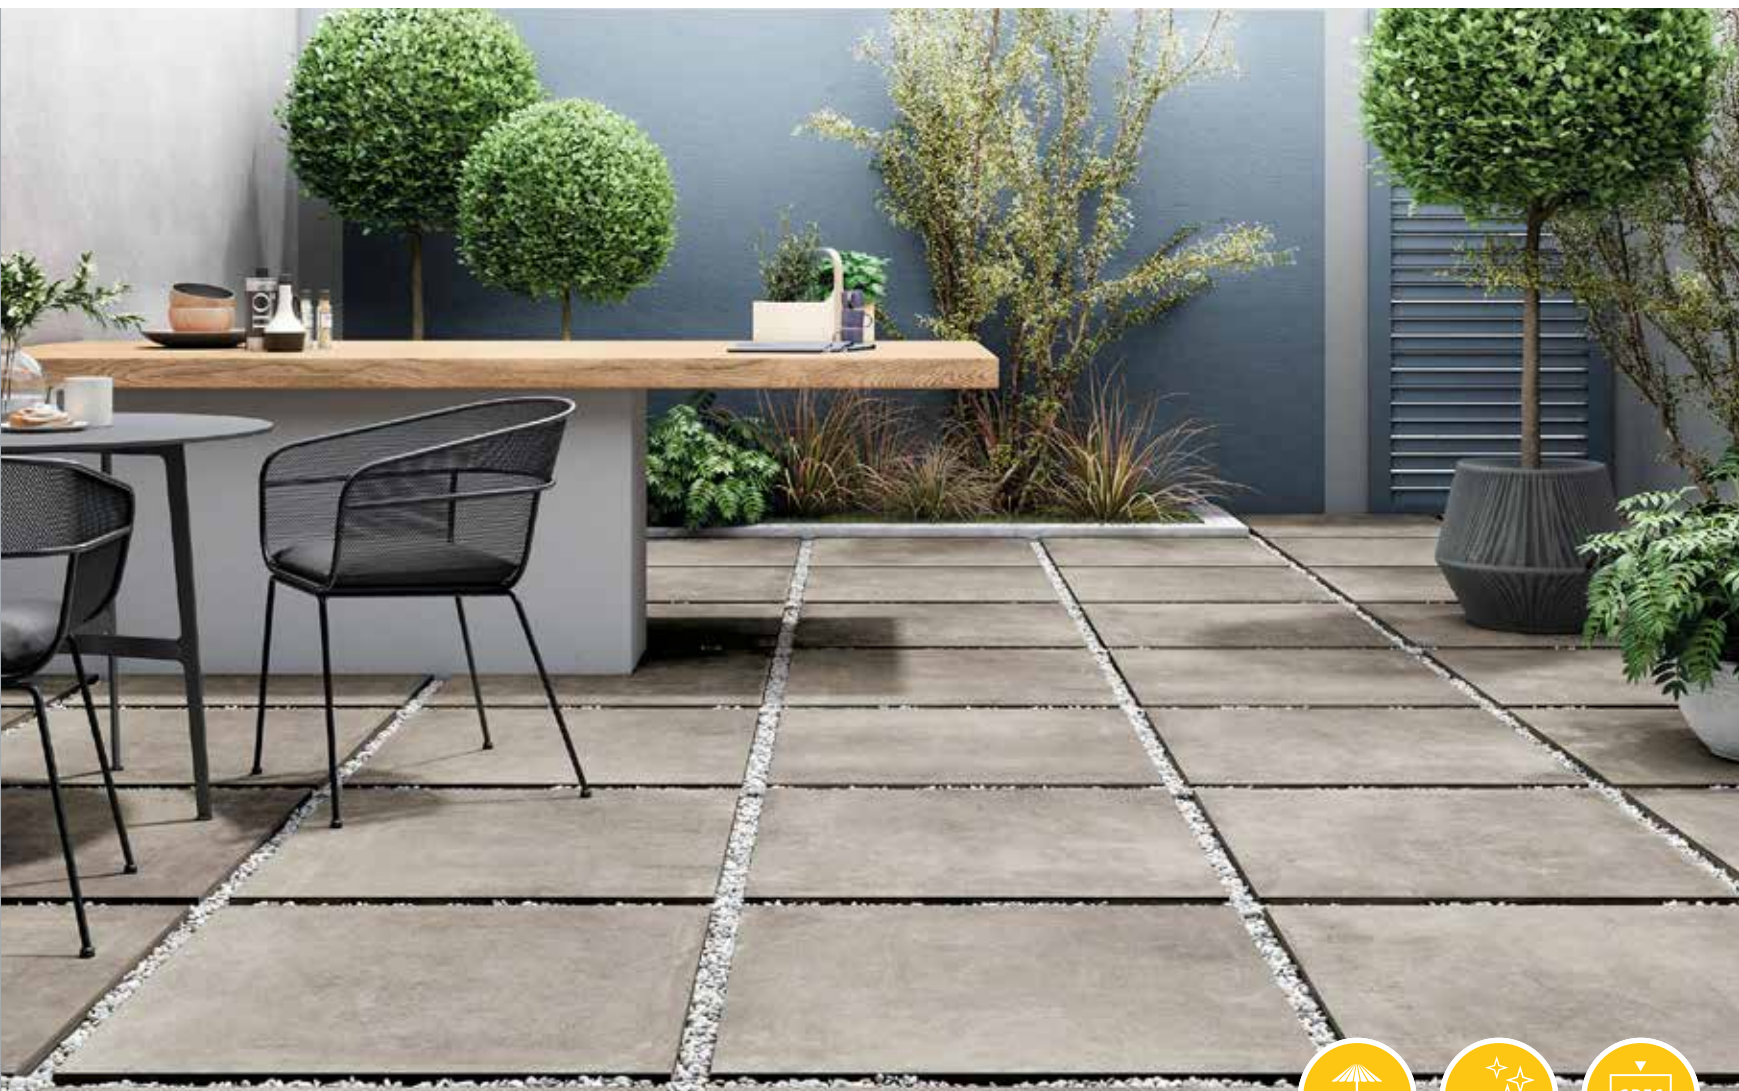

TWENTYGRES®

Ambiance

Ambiance transformeert keramiek naar een avant-garde design-object dankzij diens schilderachtige cementpatronen. Deze passen perfect bij een licht industriële maar bovenal chique uitstraling van je buitenruimte. Drie gevarieerde maar gebalanceerde kleuren die allemaal garant staan voor functionele, bestendige en bovenal elegante aankleding van jouw buitenruimte.

CHIQUE
GEBALANCEERD
GRES PORCELLENATO

Op de foto:

Links: Greige

Rechts: Grigio