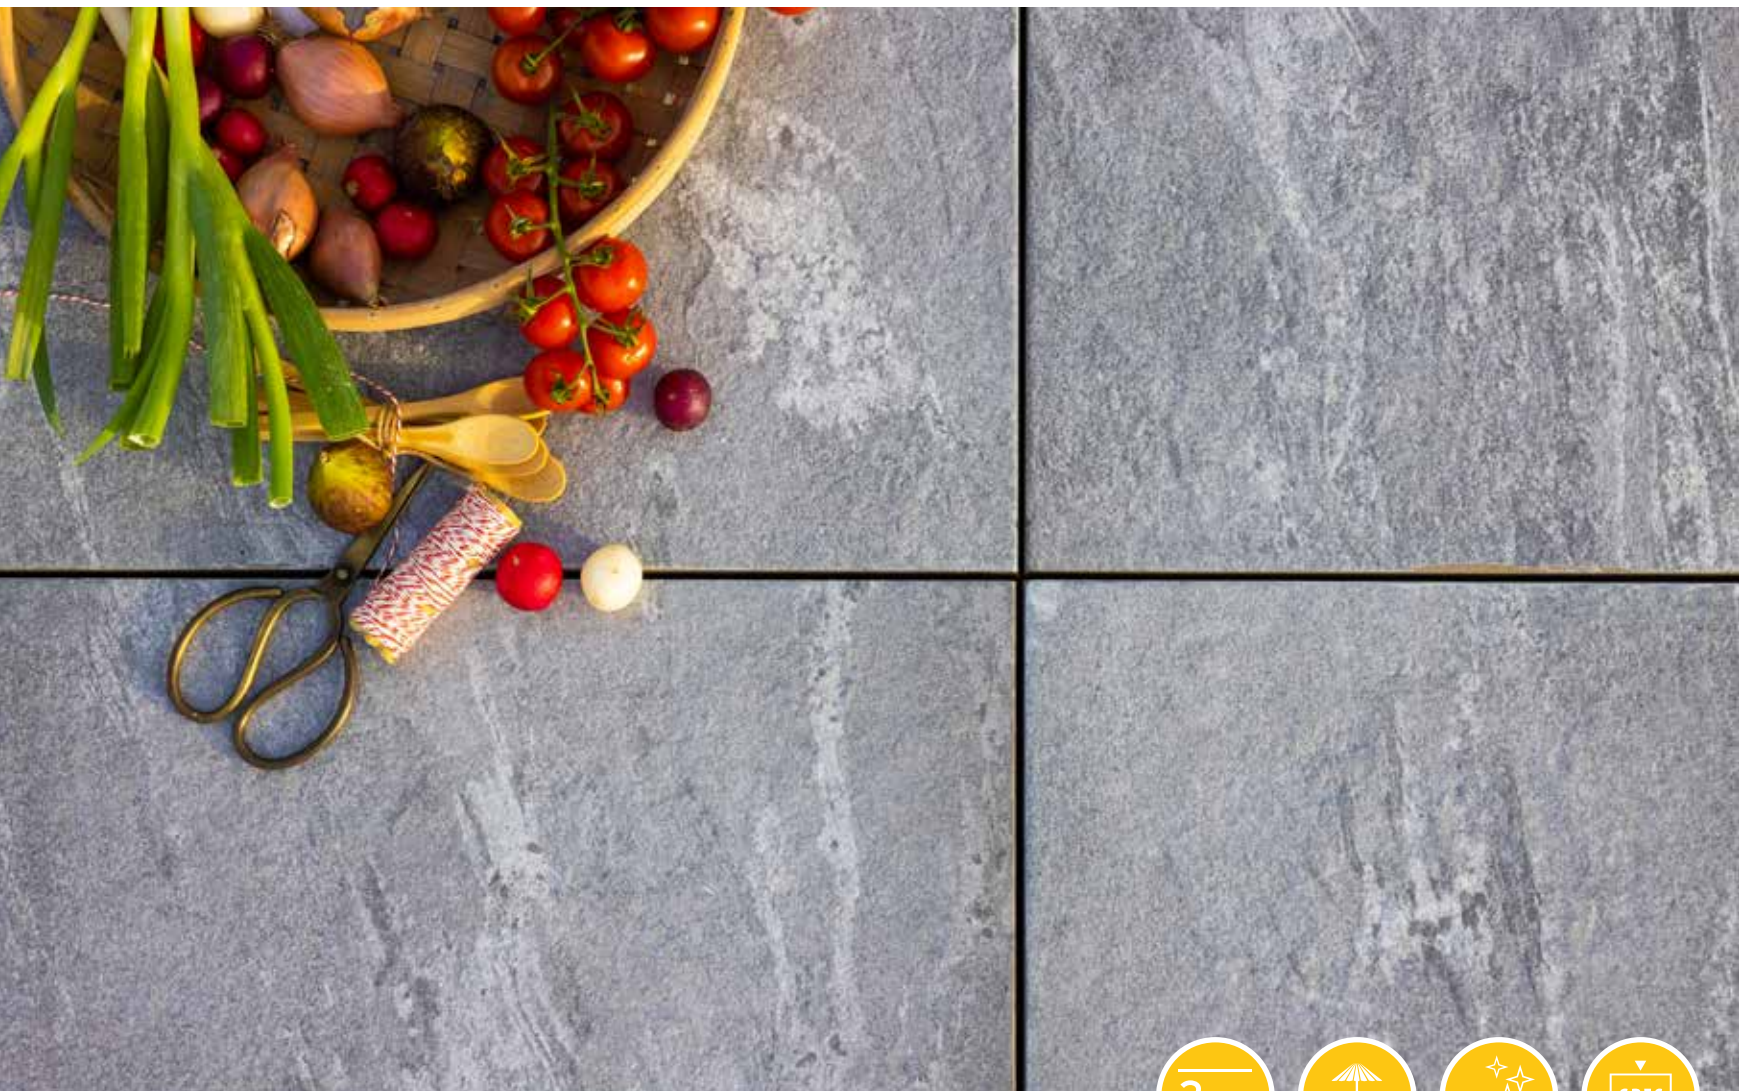

KERAMIEK

Tiago Black

Het design van de Tiago Black bestaat uit een vlamme Quartz look. Uiterst gevarieerd én uitgesproken. Dankzij deze natuurlijke variatie ontstaat een esthetisch 'landschap'. Met de keuze voor Tiago Black creëer je een terras dat de aandacht mag vragen!

GERECTIFICEERD
ITALIAANS DESIGN
GRES PORCELLENATO

Op de foto:
Tiago Black