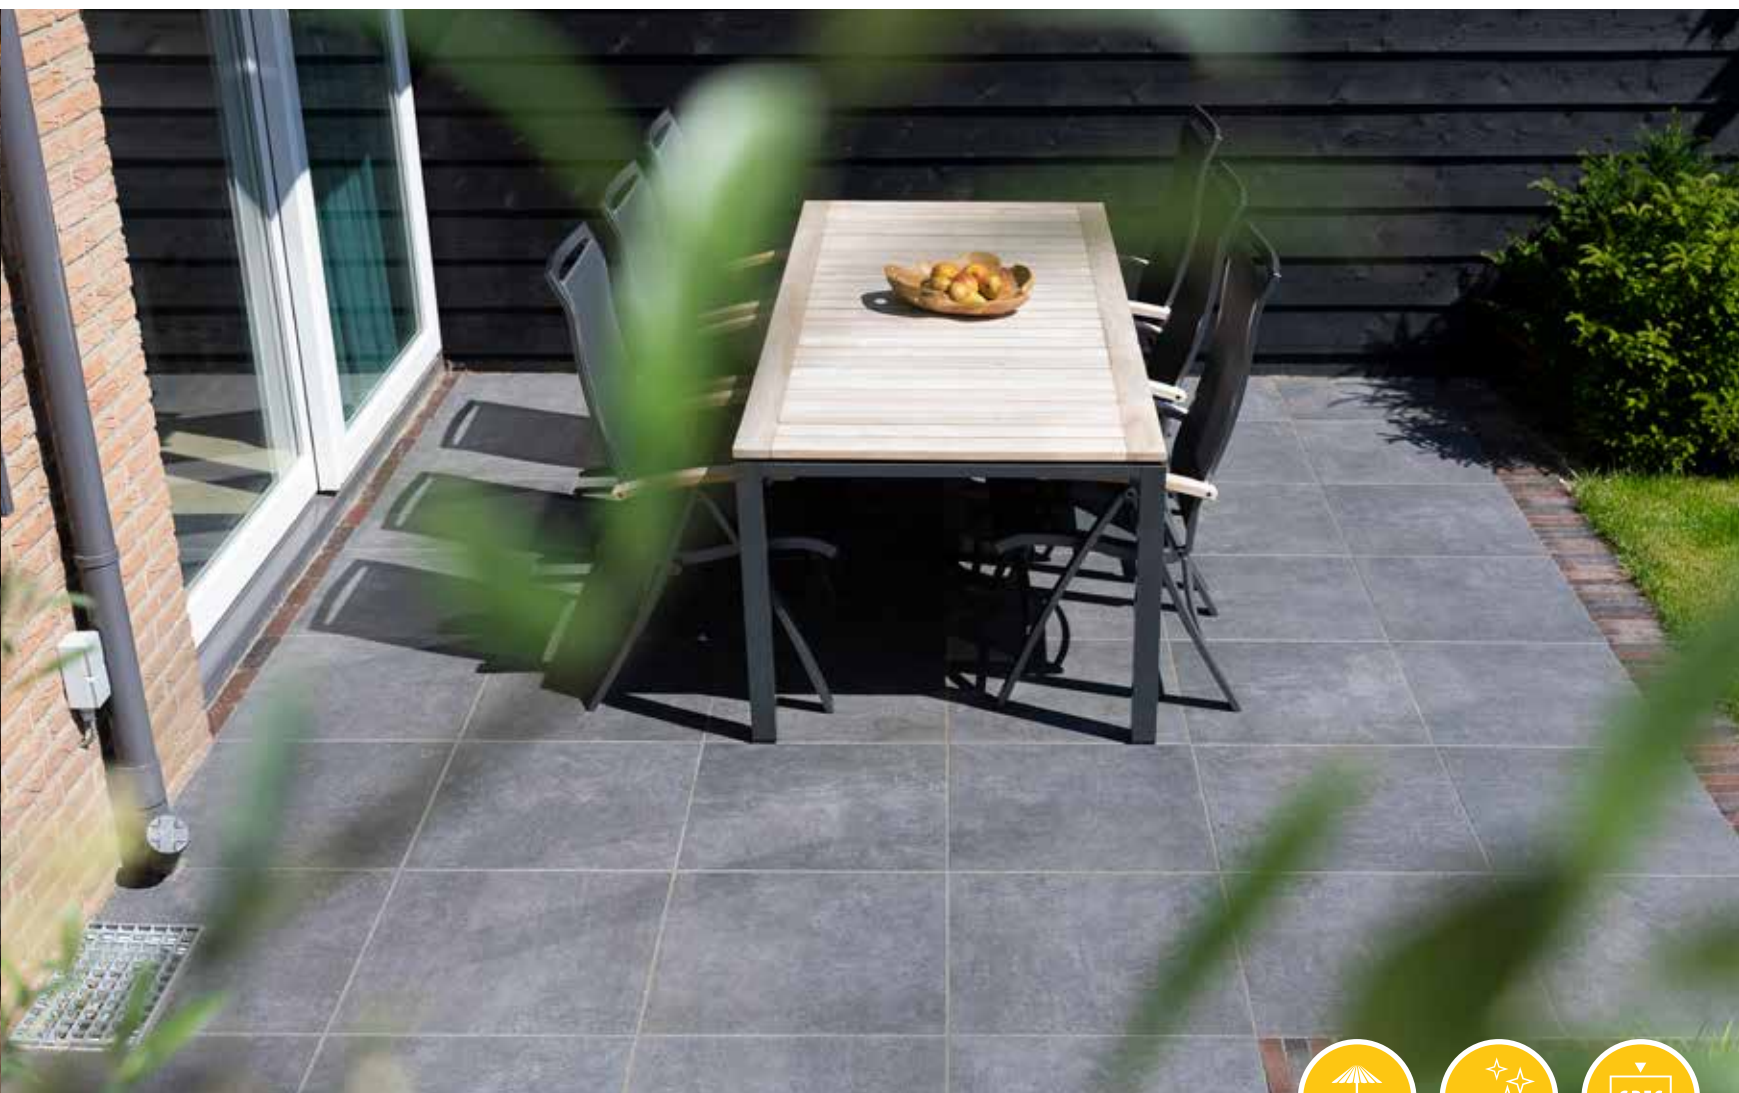

TWENTYGRES®

Velar

De architectonische designtaal van beton is heel succesvol. Velar is zo'n mooi voorbeeld: heel divers dankzij de onvoorspelbare, zachte patronen met precies die subtiele nuances die het materiaal zo aantrekkelijk maken. Beschikbaar in een drietal mooie kleurstellingen zodat het overal bij te passen is.

**ZACHT
SUBTIEL
GENUANCEERD
PORCELLENATO**

Op de foto:

Links: Velar Greige

Rechts: Velar Fumo