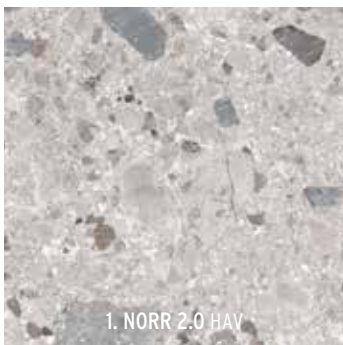

KERAMIEK

NORR (2.0)	60 x 60 x 2	80 x 80 x 2	120 x 120 x 2
1. VIT RR 01	√*		√
2. GRA RR 02	√*		√
3. SVART RR 03	√	√	√
4. FARGE RR05	√	√	√
5. HAV RR06	√*	√*	
6. OKEN RR08	√	√	
7. GRUS RR09	√	√	

Beschikbaarheid (√) | Kijk voor adviesprijzen op: www.mbituin.nl | *Op bestelling leverbaar