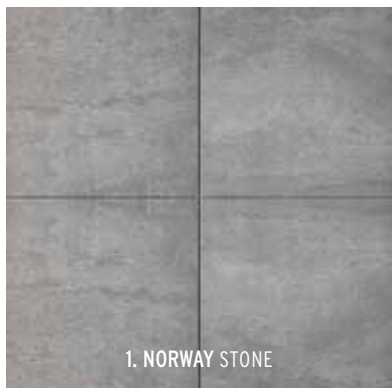

NORWAY STONE

80 x 80 x 3

1. STONE

✓

Beschikbaarheid (✓) | Kijk voor adviesprijzen op: www.mbituin.nl