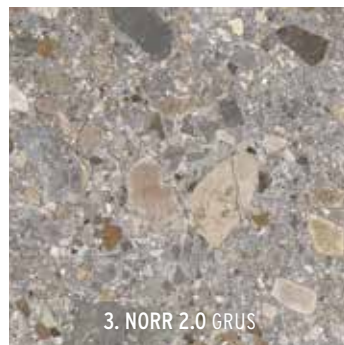

KERAMIEK

NORR (2.0)	60 x 60 x 2	80 x 80 x 2	120 x 120 x 2
1. VIT RR 01	√*		√
2. GRA RR 02	√*		√
3. SVART RR 03	√	√	√
4. FARGE RR05	√	√	√
5. HAV RR06	√*	√*	
6. OKEN RR08	√	√	
7. GRUS RR09	√	√	

Beschikbaarheid (√) | Kijk voor adviesprijzen op: www.mbituin.nl | *Op bestelling leverbaar