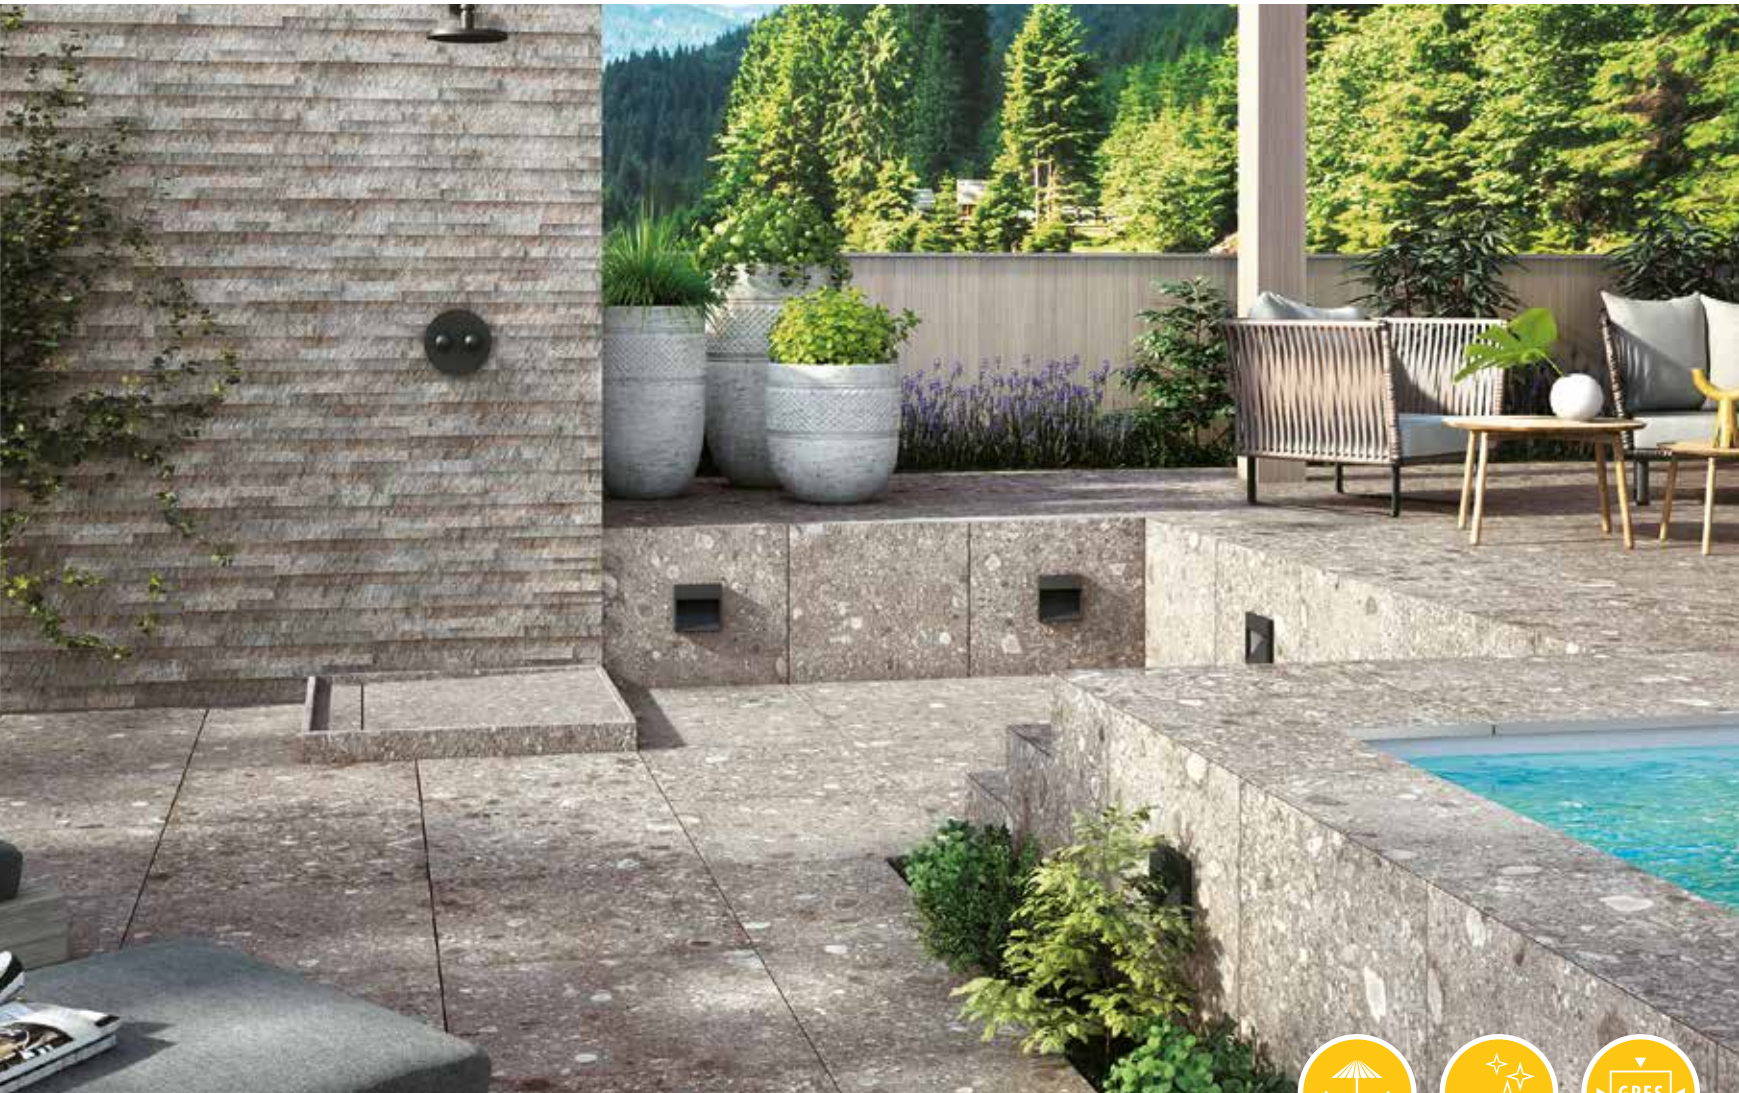

KERAMIEK

Norr 2.0

Harmonisch en onregelmatig is de beste omschrijving voor de serie Norr. 'Keien' van verschillende kleuren en maten creëren aangename driedimensionale effecten en natuurlijk ogende oppervlakken die moderniteit uitstralen. De gestructureerde afwerking draagt bij aan deze sensatie.

STONE LOOK
GERECTIFICEERD
ITALIAANS DESIGN
GRES PORCELLENATO

Op de foto:

Links: Norr 2.0 Hav
Rechts: Norr 2.0 Gra