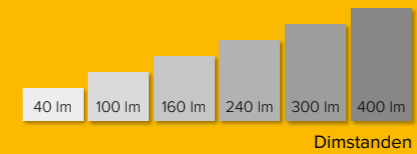

Oberon Hi [191P]

Aluminium - Antraciet
LED 4 W
3.000 K 40 - 400 lm
665 x 64 mm (H x Ø)

Oberon DL [192P]

Aluminium - Antraciet
LED 9 W
3.000 K 75 - 750 lm
600 x 93 x 110 mm (H x B x D)