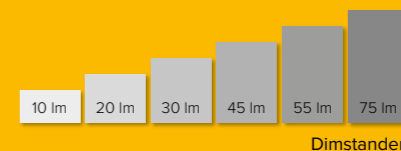

Tiga DL [209S]

Aluminium - Zwart

LED 5,5 W

3.000 K 10 - 75 lm

88 x 68 x 63 mm (H x B x D)

Ook te gebruiken als padverlichting.

Dimstanden