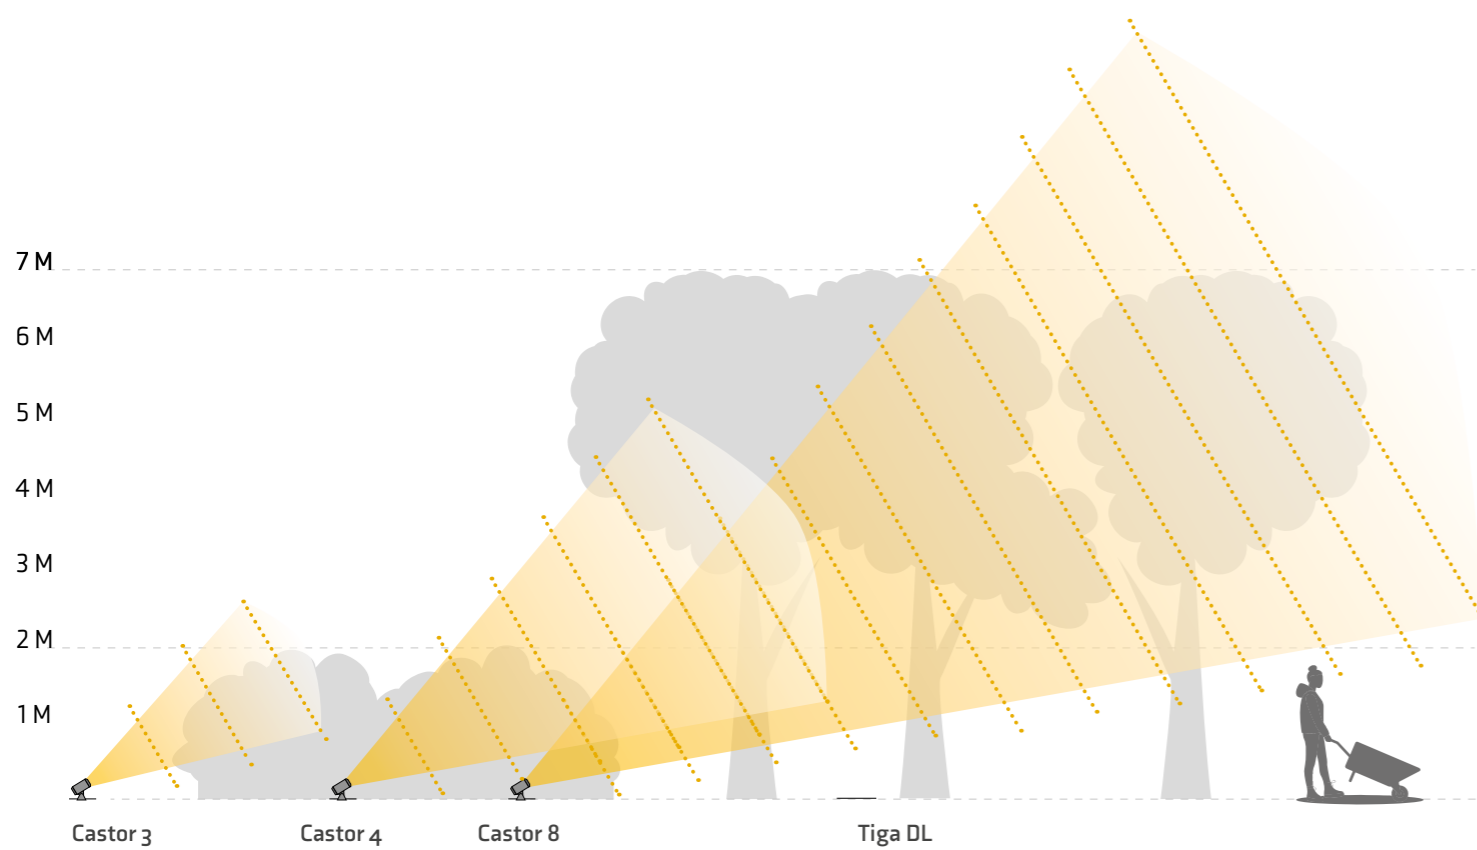

Spots

Het voorwerp dat je wilt verlichten is het belangrijkste bij de keuze van de juiste spot. Kijk dus goed hoeveel lichtopbrengst er nodig is om jouw gehele boom of struik te verlichten.

Wandverlichting