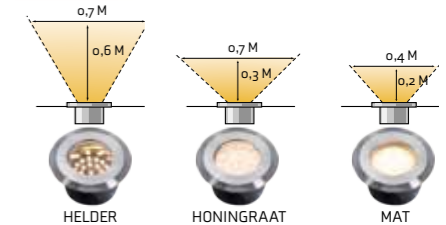

Onyx 60 R3

Artikelnummer 153D | EAN code 5907800858020 | Statistiekcode 94051990 | Garantie 6 jaar

Product		Lichtbron		Meegeleverde accessoires / inhoud
Materiaal	RVS 316	Type	SMD	Extra lenzen
Kleur	Grijs	Vervangbaar	Nee	F Connector
Kabel	1 m H05RN-F	Voltage	12 V AC/DC	
		Opstart spanning	9 V	
Diameter	75 mm	Wattage	1 W	
Hoogte	42 mm	Lichtopbrengst	23 lm	
Boorgat	60 mm	Lichtkleur (CCT)	2.700 K	Lichtrichting / -effect
IP klasse	IP67	Lichthoek	-	
Beschermingsklasse	III	Gem. levensduur	25.000 uur	
Overrijdbaar	Ja (auto)	CRI	84	
		In-/uitschakelen	10.000	
		Dimbaar	Nee	
		Energieklasse	-