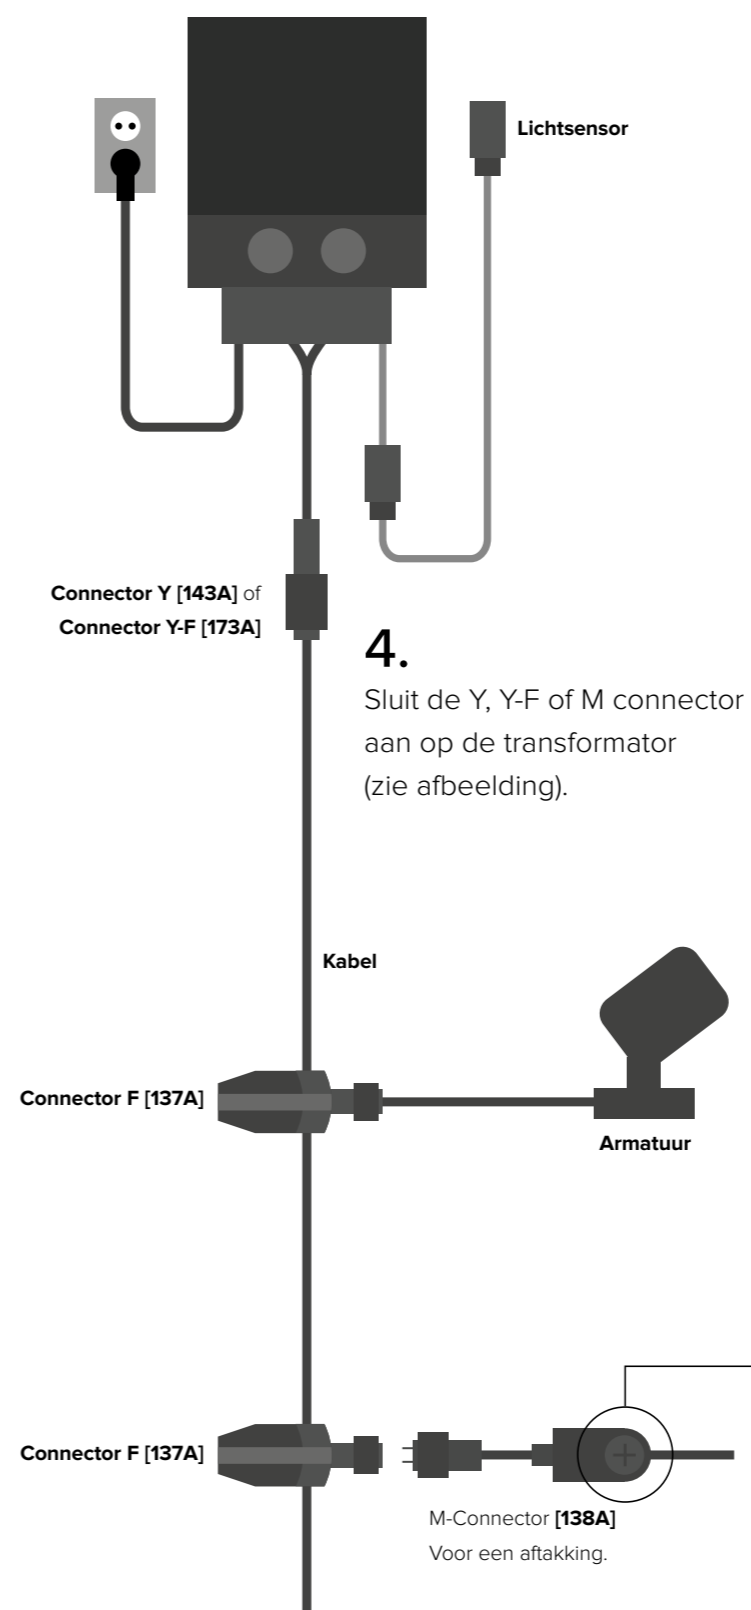

Al onze producten en accessoires zijn aan elkaar te koppelen op het Lightpro 12 volt-systeem. Je kunt afhankelijk van het aantal lampen en de verdeling daarvan tot wel 80 meter aanleggen. Meer nodig? Maak dan direct bij de transformator een aftakking.

In deze stappen leg jij eenvoudig onze buitenverlichting aan:

1.
Leg de lampen klaar op de juiste plek en rol de kabel uit.

2.
Sluit de F-connector aan op de hoofdkabel.

3.
Sluit de kabel van de lamp aan op de F-connector.

Transformator 144A en 145A

4.
Sluit de Y, Y-F of M connector aan op de transformator (zie afbeelding).

NIEUW: Transformator 225A en 226A

5.
Steek de stekker van de transformator in het stopcontact.

Heb je meer uitleg nodig?
Bekijk ons YouTube kanaal
of scan deze QR code: