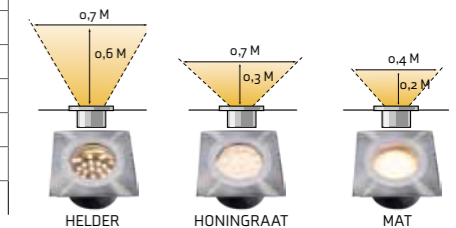

Onyx 60 R4

Artikelnummer 154D | EAN code 5907800858037 | Statistiekcode 94051990 | Garantie 6 jaar

Product		Lichtbron		Meegeleverde accessoires / inhoud
Materiaal	RVS 316	Type	SMD	Extra lenzen
Kleur	Grijs	Vervangbaar	Nee	F Connector
Kabel	1 m H05RN-F	Voltage	12 V AC/DC	
Lengte	75 mm	Opstart spanning	9 V	
Breedte	75 mm	Wattage	1 W	
Hoogte	42 mm	Lichtopbrengst	23 lm	
Boorgat	60 mm	Lichtkleur (CCT)	2.700 K	Lichtrichting / -effect
IP klasse	IP67	Lichthoek	-	
Beschermingsklasse	III	Gem. levensduur	25.000 uur	
Overrijdbaar	Ja (auto)	CRI	84	
		In-/uitschakelen	10.000	
		Dimbaar	Nee	
		Energieklasse	-