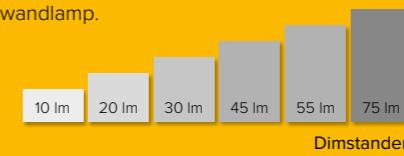

Bekijk hier ons assortiment spots online.

Xible [224S]

NIEUW

Xible [224S]

Aluminium - Zwart
LED 2 W
2.700 K 160 lm
695 x 36 mm (H x Ø)

Tiga DL [209S]

Aluminium - Zwart
LED 5,5 W
3.000 K 10 - 75 lm
88 x 68 x 63 mm (H x B x D)
Ook te gebruiken als wandlamp.