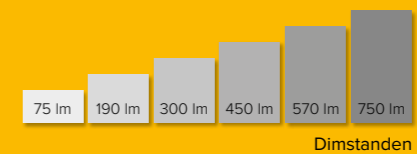

700 x 64 x 160 mm (H x B x D)

Dimstanden

- Zie pagina 78 voor overige technische specificaties.
- Bij elke lamp wordt standaard een connector meegeleverd.

Meer of minder licht in een ander seizoen
 Met een dimbaar armatuur kun je kiezen uit
 6 lichtsterktes. Zo geef je elk seizoen een passend
 lichtplan. In deze brochure herken je ze aan het
 'dimbaar' pictogram.

Oberon Lo [190P]

Aluminium - Antraciet
 LED 4 W
 3.000 K 40 - 400 lm
 420 x 64 mm (H x Ø)

Oberon Hi [191P]

Aluminium - Antraciet
 LED 4 W
 3.000 K 40 - 400 lm
 665 x 64 mm (H x Ø)

Oberon DL [192P]

Aluminium - Antraciet
 LED 9 W
 3.000 K 75 - 750 lm
 600 x 93 x 110 mm (H x B x D)