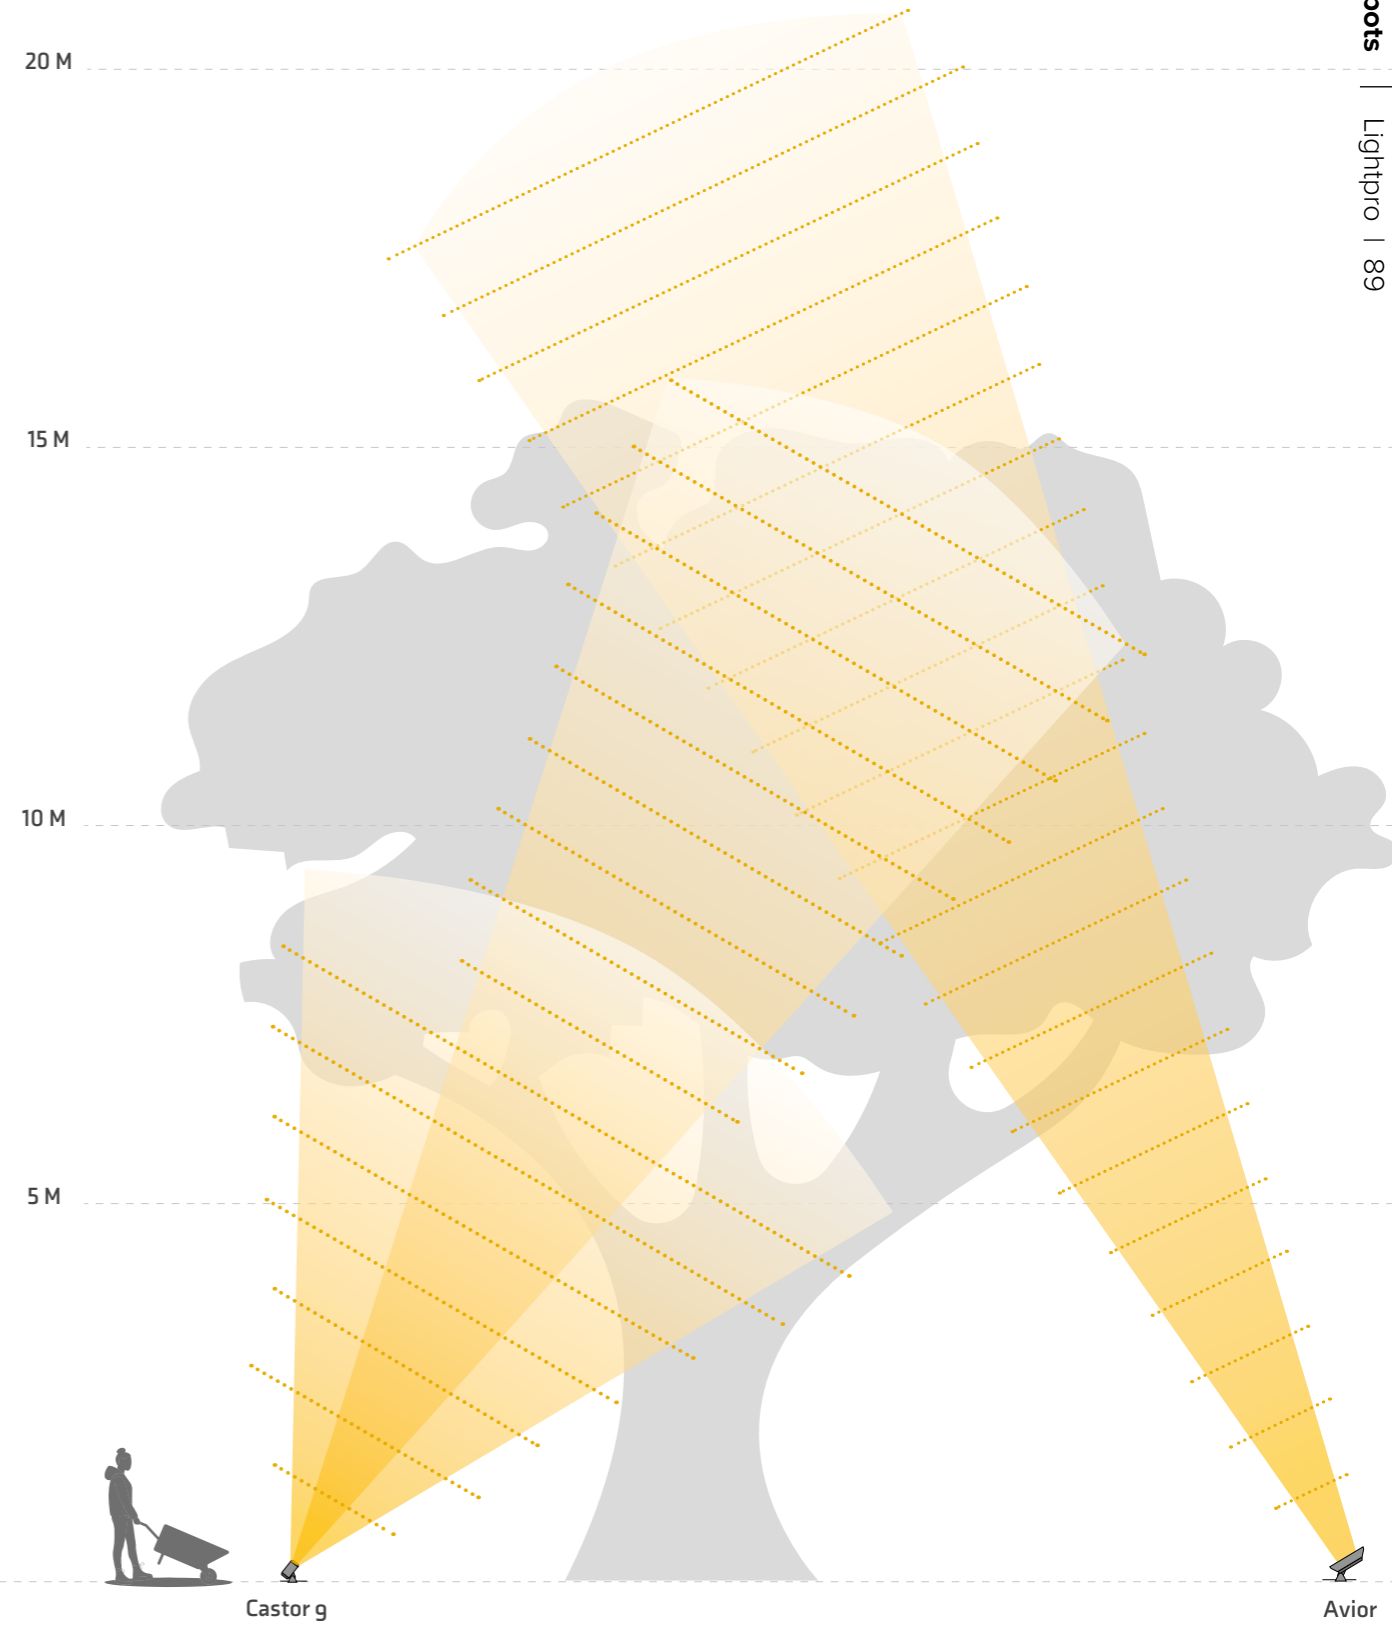

Spots

Het voorwerp dat je wilt verlichten is het belangrijkste bij de keuze van de juiste spot. Kijk dus goed hoeveel lichtopbrengst er nodig is om jouw gehele boom of struik te verlichten.

Wandverlichting