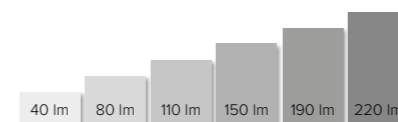

Leverbaar vanaf: maart 2023.

Alon [221P]

Aluminium - Antraciet

LED 3,3 W

3.000 K 40 - 220 lm

700 x 64 x 160 mm (H x B x D)

Dimstanden

Nieuw in
2023

Erba

De Erba bestaat uit drie smalle staande lampen: klein, middel en groot. Creëer een speels effect met deze drie staande lampen.

De Erba heeft een strak en stijlvol uiterlijk en straalt daarnaast ook erg veel gezelligheid uit. Plaats de drie verschillende staande lampen langs een terras, pad of in de border in het hoge gras. Op zoek naar één exemplaar? De medium variant is ook apart verkrijgbaar als de Erba Mid!