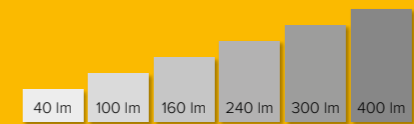

Castor 4 [178S]

Aluminium - Antraciet
LED 3,5 W
3.000 K 40 - 400 lm
95 x 60 x 100 mm (H x B x D)

Dimstanden