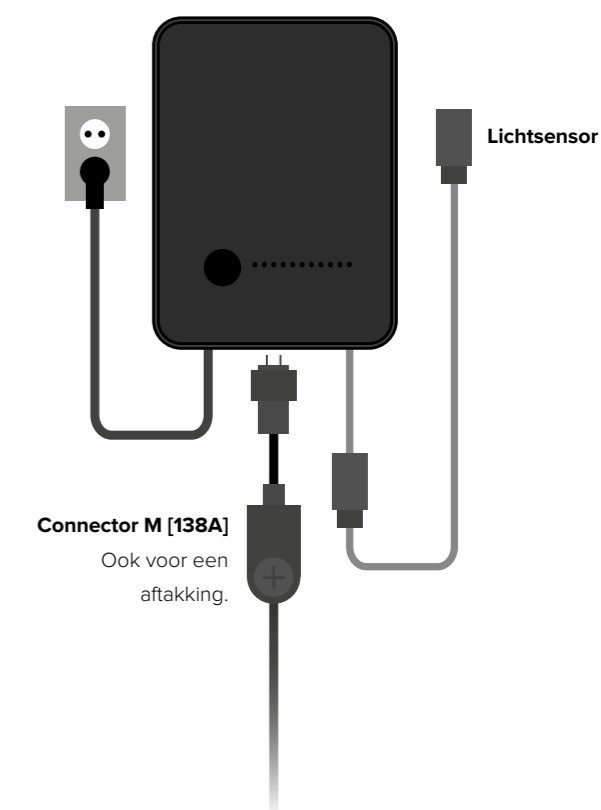

Middels de Lightpro app stel je eenvoudig de smart bewegingsmelder in en laat je de verlichting aangaan waar jij dat wilt!

NIEUW

Gateway [219A]

Om het Zigbee signaal van lamp naar lamp te kunnen sturen, sluit je de gateway aan op je router.

Al onze producten en accessoires zijn aan elkaar te koppelen op het Lightpro 12 volt-systeem. Je kunt afhankelijk van het aantal lampen en de verdeling daarvan tot wel 80 meter aanleggen. Meer nodig? Maak dan direct bij de transformator een aftakking.

In deze stappen leg jij eenvoudig onze buitenverlichting aan:

1.
Leg de lampen klaar op de juiste plek en rol de kabel uit.

2.
Sluit de F-connector aan op de hoofdkabel.

3.
Sluit de kabel van de lamp aan op de F-connector.

Transformator 144A en 145A

4.
Sluit de Y, Y-F of M connector aan op de transformator (zie afbeelding).

NIEUW: Transformator 225A en 226A

5.
Steek de stekker van de transformator in het stopcontact.

Heb je meer uitleg nodig?
Bekijk ons YouTube kanaal
of scan deze QR code: