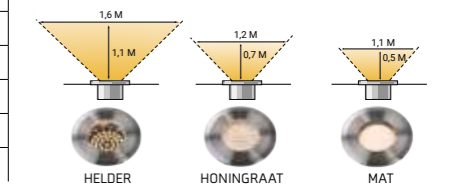

Onyx 90 R1

Artikelnummer 156D | EAN code 5907800858051 | Statistiekcode 94051990 | Garantie 6 jaar

Product		Lichtbron		Meegeleverde accessoires / inhoud
Materiaal	RVS 316	Type	SMD	Extra lenzen
Kleur	Grijs	Vervangbaar	Nee	F Connector
Kabel	1 m H05RN-F	Voltage	12 V AC/DC	
		Opstart spanning	9 V	
Diameter	105 mm	Wattage	2 W	
Hoogte	42 mm	Lichtopbrengst	76 lm	
Boorgat	90 mm	Lichtkleur (CCT)	2.700 K	Lichtrichting / -effect
IP klasse	IP67	Lichthoek	-	
Beschermingsklasse	III	Gem. levensduur	25.000 uur	
Overrijdbaar	Ja (auto)	CRI	84	
		In-/uitschakelen	10.000	
		Dimbaar	Nee	
		Energieklasse	G