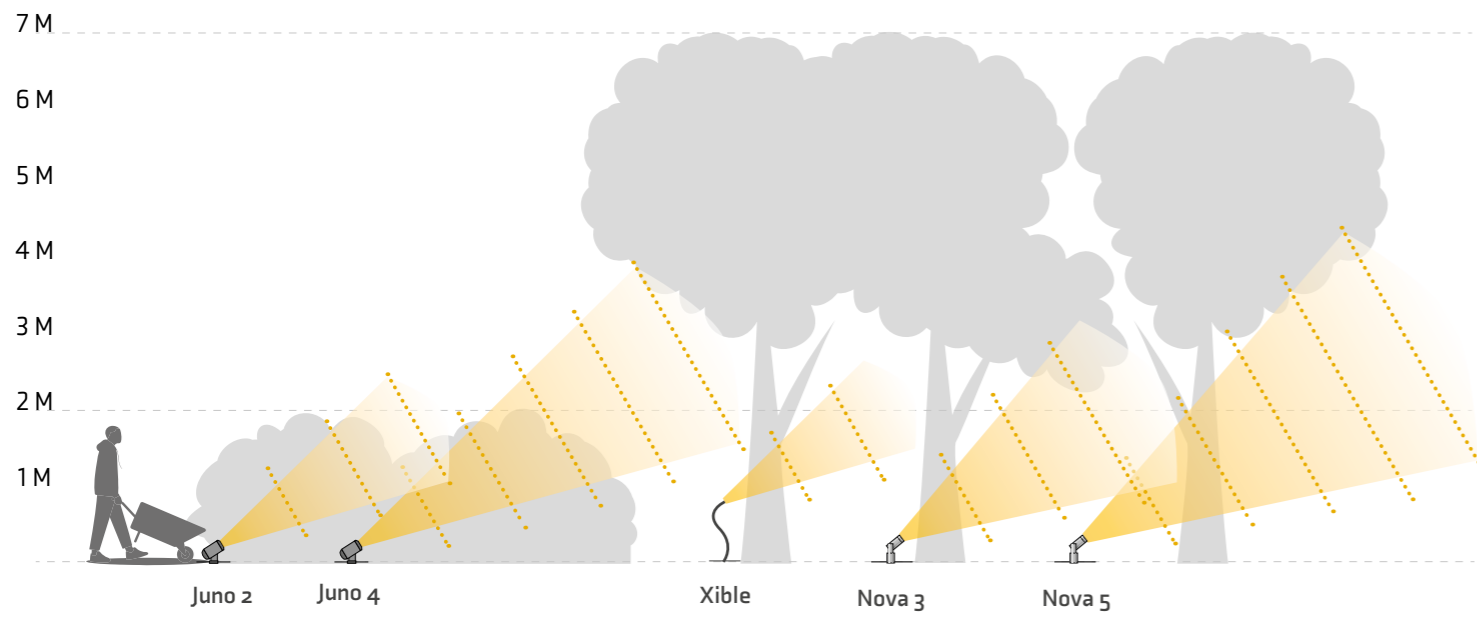

Spots

Het voorwerp dat je wilt verlichten is het belangrijkste bij de keuze van de juiste spot. Kijk dus goed hoeveel lichtopbrengst er nodig is om jouw gehele boom of struik te verlichten.

Wandverlichting