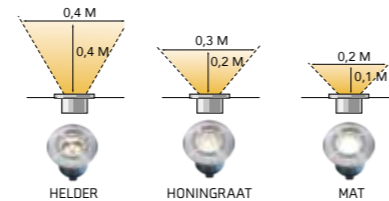

Decklights

Onyx 20

Artikelnummer 212D | EAN code 8719979282233 | Statistiekcode 94051940 | Garantie 6 jaar

Product		Lichtbron		Meegeleverde accessoires / inhoud
Materiaal	Kunststof	Type	SMD	F Connector
Kleur	Zwart	Vervangbaar	Nee	
Kabel	1 m H05RN-F	Voltage	12 V AC/DC	
		Opstart spanning	9 V	
Diameter	20 mm	Wattage	0,3 W	
Hoogte	33 mm	Lichtopbrengst	1 lm	
Boorgat	20 mm	Lichtkleur (CCT)	2.700 K	Lichtrichting / -effect
IP klasse	IP67	Lichthoek	-	
Beschermingsklasse	III	Gem. levensduur	25.000 uur	
Overrijdbaar	Ja (auto)	CRI	80	
		In-/uitschakelen	10.000	
		Dimbaar	Nee	
		Energieklasse	-	

Onyx 30 R1

Artikelnummer 150D | EAN code 5907800857993 | Statistiekcode 94051990 | Garantie 6 jaar

Product		Lichtbron		Meegeleverde accessoires / inhoud
Materiaal	RVS 316	Type	SMD	Extra lenzen
Kleur	Grijs	Vervangbaar	Nee	F Connector
Kabel	1 m H05RN-F	Voltage	12 V AC/DC	
		Opstart spanning	9 V	
Diameter	45 mm	Wattage	0,5 W	
Hoogte	40 mm	Lichtopbrengst	4 lm	
Boorgat	30 mm	Lichtkleur (CCT)	2.700 K	Lichtrichting / -effect
IP klasse	IP67	Lichthoek	-	
Beschermingsklasse	III	Gem. levensduur	25.000 uur	
Overrijdbaar	Ja (auto)	CRI	83	
		In-/uitschakelen	10.000	
		Dimbaar	Nee	
		Energieklasse	-