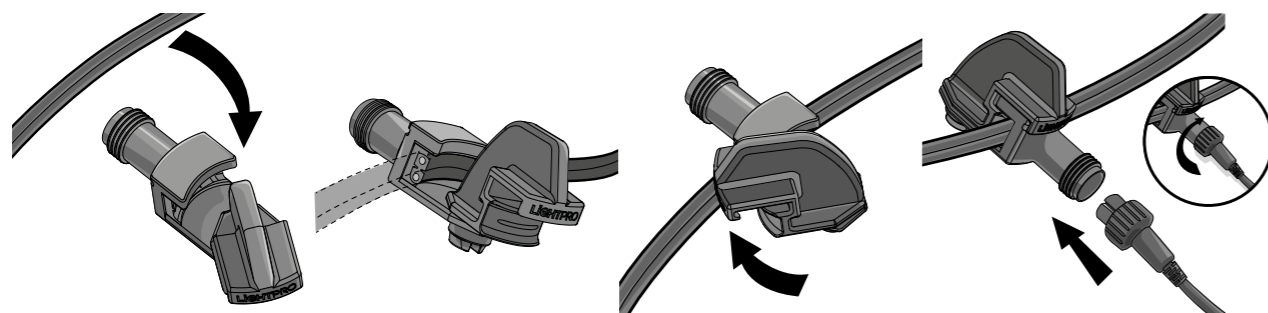

Middels de Lightpro app stel je eenvoudig de smart bewegingsmelder in en laat je de verlichting aangaan waar jij dat wilt!

NIEUW

Gateway [219A]

Om het Zigbee signaal van lamp naar lamp te kunnen sturen, sluit je de gateway aan op je router.

Technische informatie

Uitleg Lightpro systeem	76
Staande verlichting	78
Spots	83
Wandverlichting	90
Decklights	92
Uplights	96
Sfeerverlichting	97

Uitleg Lightpro systeem

Wij vinden het belangrijk dat jij snel, gemakkelijk en veilig buitenverlichting aan kan leggen. Met ons 12 volt-systeem helpen wij je hierbij!

Al onze producten en accessoires zijn aan elkaar te koppelen op het Lightpro 12 volt-systeem. Je kunt afhankelijk van het aantal lampen en de verdeling daarvan tot wel 80 meter aanleggen. Meer nodig? Maak dan direct bij de transformator een aftakking.

In deze stappen leg jij eenvoudig onze buitenverlichting aan:

1.
Leg de lampen klaar op de juiste plek en rol de kabel uit.

2.
Sluit de F-connector aan op de hoofdkabel.

3.
Sluit de kabel van de lamp aan op de F-connector.