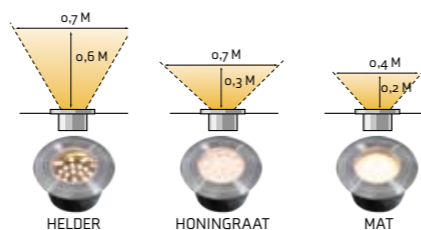

Onyx 60 R1

Artikelnummer 151D | EAN code 5907800858006 | Statistiekcode 94051990 | Garantie 6 jaar

Product		Lichtbron		Meegeleverde accessoires / inhoud
Materiaal	RVS 316	Type	SMD	Extra lenzen
Kleur	Grijs	Vervangbaar	Nee	F Connector
Kabel	1 m H05RN-F	Voltage	12 V AC/DC	
		Opstart spanning	9 V	
Diameter	75 mm	Wattage	1 W	
Hoogte	42 mm	Lichtopbrengst	23 lm	
Boorgat	60 mm	Lichtkleur (CCT)	2.700 K	Lichtrichting / -effect
IP klasse	IP67	Lichthoek	-	
Beschermingsklasse	III	Gem. levensduur	25.000 uur	
Overrijdbaar	Ja (auto)	CRI	84	
		In-/uitschakelen	10.000	
		Dimbaar	Nee	
		Energieklasse	-